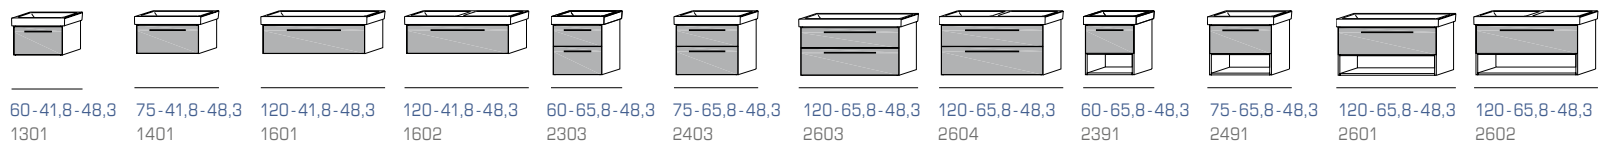

mit Einbaubecken