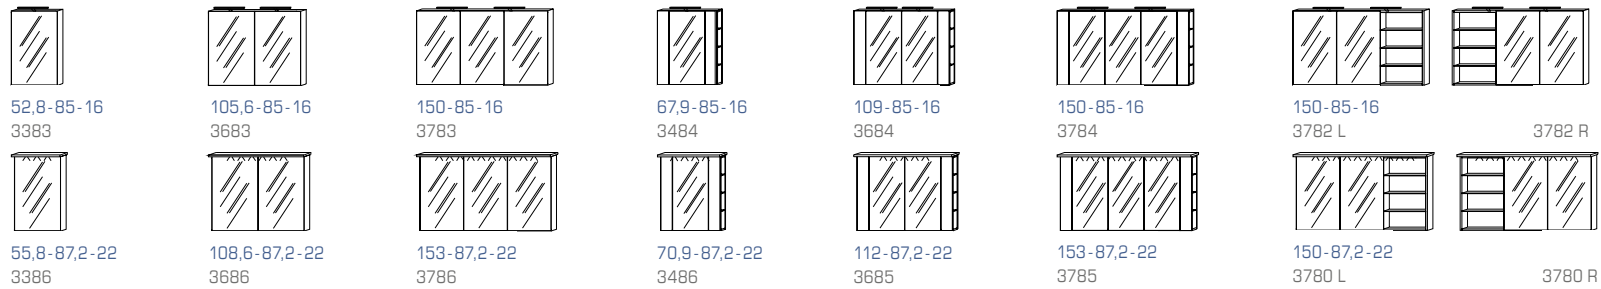

Kombination B017 (B-T in cm: 120,0 - 48,3) **2604** Waschtisch | **3683** Spiegelschrank

Ordnung ist das halbe Leben

Wenn alles seinen Platz findet,
macht Körperpflege gleich doppelt
soviel Spaß.

Kitzalm-Alpenflair-Bad-Typenplan – kombinieren erwünscht.

Unseren kompletten Typenplan inklusive Beleuchtungs- und Zubehörliste finden Sie als Download unter www.schroeder-moebel.de
Alle Maßangaben sind Circa-Angaben (ca.) in cm: B-H-T

Flächenspiegel

Spiegelschränke