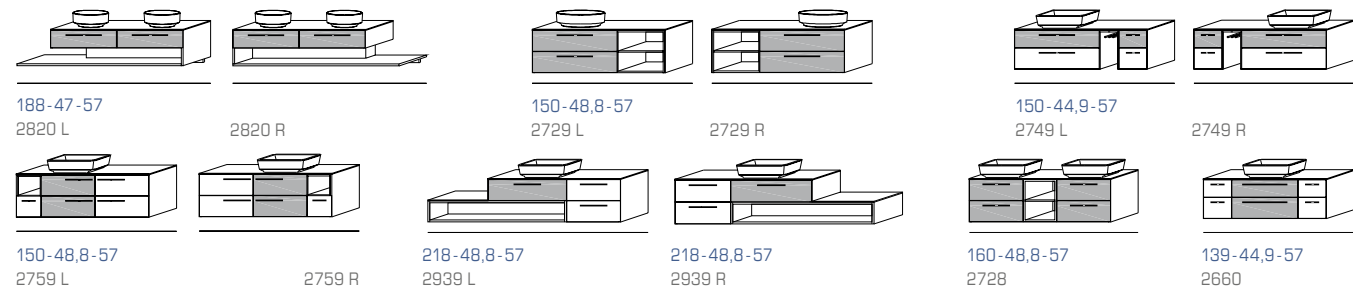

Waschtische

mit Aufbaubecken