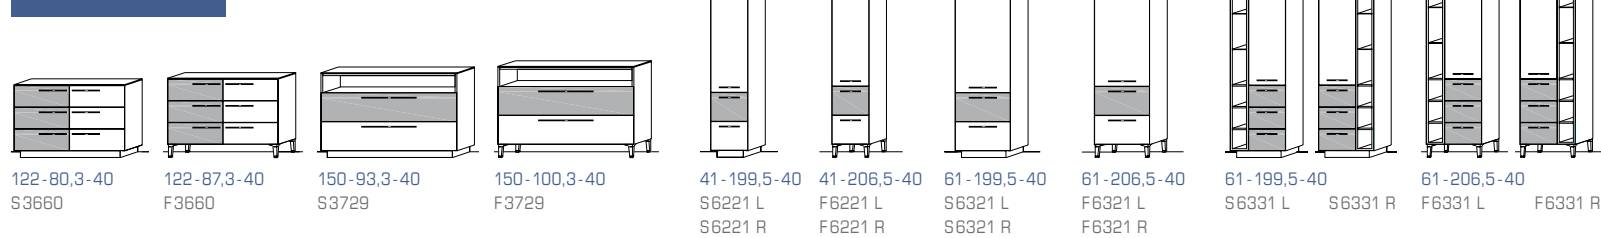

Regale

Schränkelemente