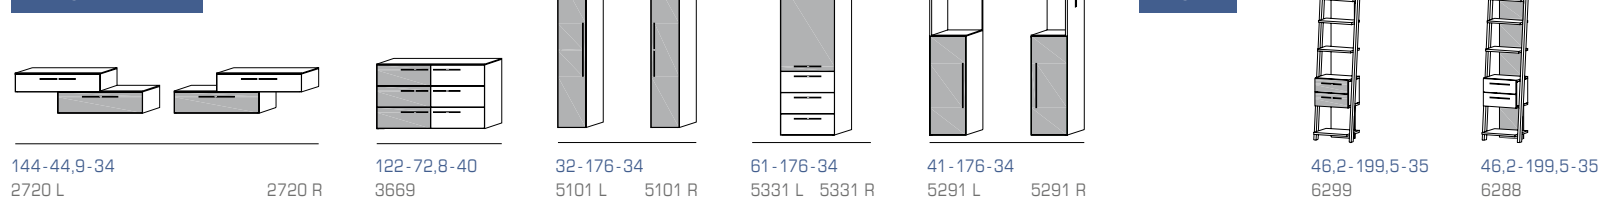

Hängeelemente