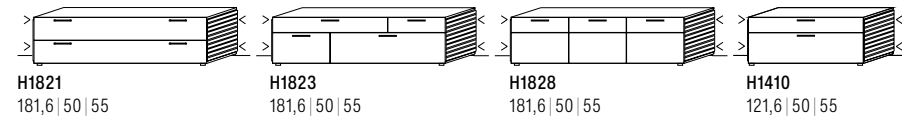

TV-Unterteile