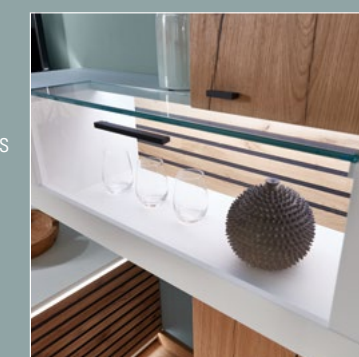

Hier geht nicht nur ein Licht auf

Optional planbares, energiesparendes LED-Beleuchtungskonzept mit Fernbedienung oder Touchsensor