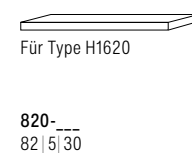

Sitzkissen