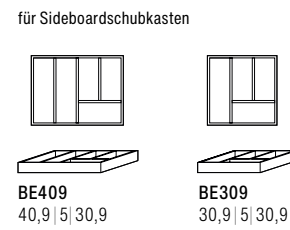

Besteckeneinsatz