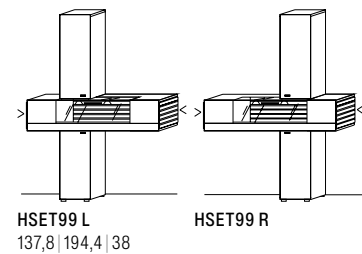

Stand-Hängeelement-Set