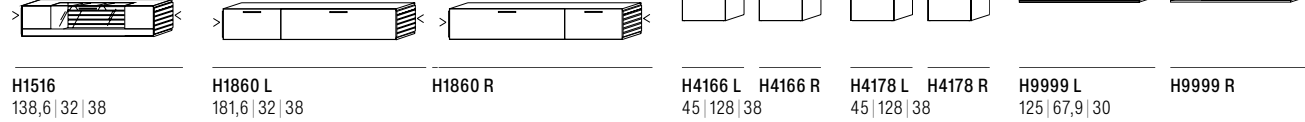

Beluna Wohnen Typenplan

Unseren kompletten Typenplan inklusive Beleuchtungs- und Zubehörliste finden Sie als Download unter schroeder-moebel.de
Alle Maßangaben sind Circaangaben (ca.) in cm: B|H|T.

Wandpaneele

Wandpaneelsets

Wandboards

TV-Unterteile

TV-Unterteile Anbau

Bitte stets eine Blende zwischen den einzelnen Anbau-TV-Unterteiltypen einplanen!

TV-Unterteile Anbau

Bitte stets eine Blende zwischen den einzelnen Anbau-TV-Unterteiltypen einplanen!

Distanzblende für TV-Unterteile Anbau

Hängeelemente

Stand-Hängeelement-Set

Standelemente

Highboards

Sideboards

Couchtische

Esszimmertische

Touchsensorset

Fernsteuerungsset

IR Repeater (Signalübertragungsset)

IR Repeater Zusatzsender

Besteckeneinsatz

Schubkasten Vollauszug

Schubkasten Einteilungsset

TV Glasaufsatz

Beluna Dielen Typenplan

Unseren kompletten Typenplan inklusive Beleuchtungs- und Zubehörliste finden Sie als Download unter schroeder-moebel.de
Alle Maßangaben sind Circaangaben (ca.) in cm: B|H|T.

Spiegel

Spiegelrahmen in Snow

Spiegelrahmen in Salzkammergut Alteiche natur gebürstet

Garderobenpaneele

Schuhschränke

Garderobenschränke

Sitzkissen

Einlegeböden

Bezüge für Sitzkissen

Leder Supersoft - Teak Brown (LTB)

Leder Supersoft - Jet Grey (LJG)

Leder Supersoft - Taupe (LTP)

Leder Supersoft - Black (LBK)

Stoff Kitzalm - Grey 65 18 51 (SKG)

Stoff Kitzalm - Dark Brown 65 18 54 (SKB)