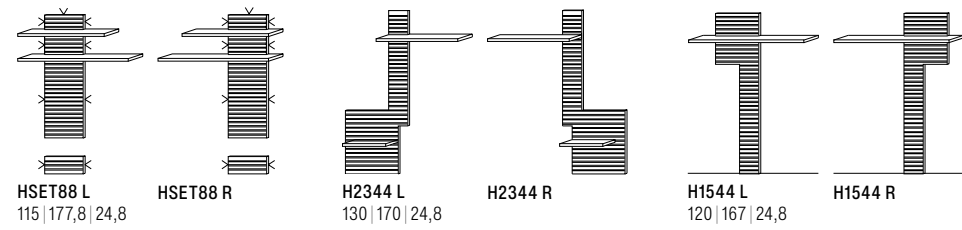

Wandpaneelsets