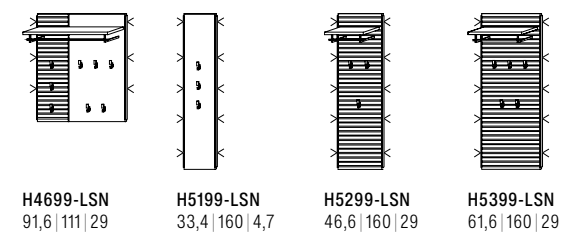

Spiegel

Spiegelrahmen in Snow

Spiegelrahmen in Salzkammergut Alteiche natur gebürstet

Garderobenpaneele