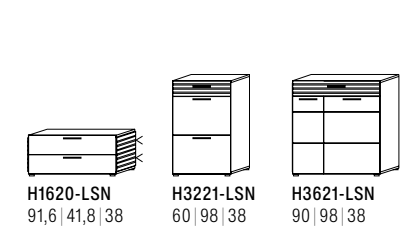

Schuhschränke