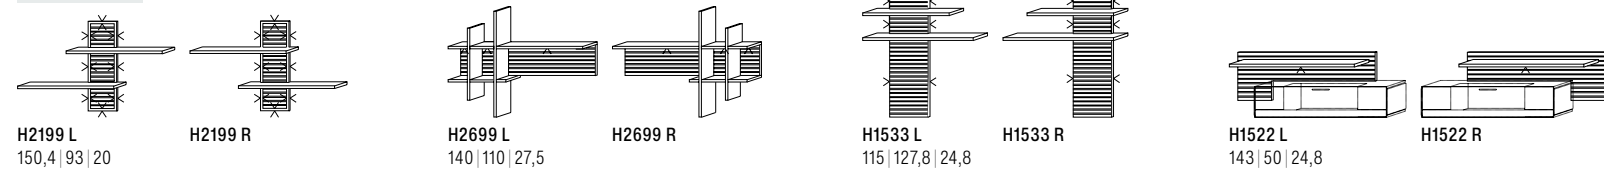

Beluna Wohnen Typenplan

Unseren kompletten Typenplan inklusive Beleuchtungs- und Zubehörliste finden Sie als Download unter schroeder-moebel.de
Alle Maßangaben sind Circaangaben (ca.) in cm: B|H|T.

Wandpaneele