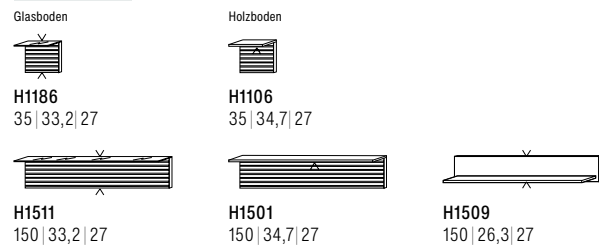

Beluna Wohnen Typenplan

Unseren kompletten Typenplan inklusive Beleuchtungs- und Zubehörliste finden Sie als Download unter schroeder-moebel.de
Alle Maßangaben sind Circaangaben (ca.) in cm: B|H|T.

Wandpaneele

Wandpaneelsets

Wandboards

TV-Unterteile

TV-Unterteile Anbau

Bitte stets eine Blende zwischen den einzelnen Anbau-TV-Unterteiltypen einplanen!

TV-Unterteile Anbau

Bitte stets eine Blende zwischen den einzelnen Anbau-TV-Unterteiltypen einplanen!