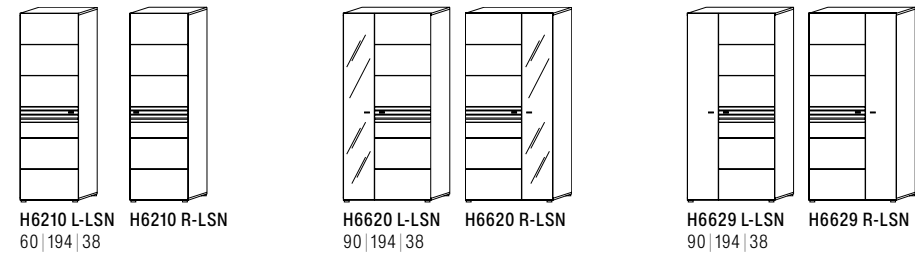

Garderobenschränke

Sitzkissen

Einlegeböden

Bezüge für Sitzkissen

Leder Supersoft - Teak Brown (LTB)

Leder Supersoft - Jet Grey (LJG)

Leder Supersoft - Taupe (LTP)

Leder Supersoft - Black (LBK)

Stoff Kitzalm - Grey 65 18 51 (SKG)

Stoff Kitzalm - Dark Brown 65 18 54 (SKB)