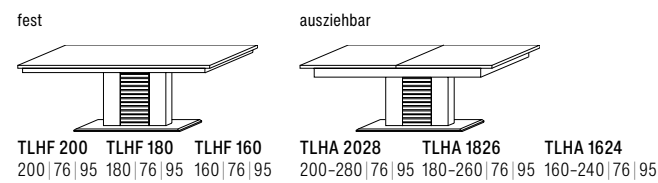

Beluna Wohnen Typenplan

Unseren kompletten Typenplan inklusive Beleuchtungs- und Zubehörliste finden Sie als Download unter schroeder-moebel.de
Alle Maßangaben sind Circaangaben (ca.) in cm: B|H|T.

Wandpaneele

Wandpaneelsets

Wandboards

TV-Unterteile

TV-Unterteile Anbau

Bitte stets eine Blende zwischen den einzelnen Anbau-TV-Unterteiltypen einplanen!

TV-Unterteile Anbau

Bitte stets eine Blende zwischen den einzelnen Anbau-TV-Unterteiltypen einplanen!

Distanzblende für TV-Unterteile Anbau

Hängeelemente

Stand-Hängeelement-Set

Standelemente

Highboards

Sideboards

Couchtische

Esszimmertische

Beluna Dielen Typenplan

Unseren kompletten Typenplan inklusive Beleuchtungs- und Zubehörliste finden Sie als Download unter schroeder-moebel.de
Alle Maßangaben sind Circaangaben (ca.) in cm: B|H|T.

Spiegel