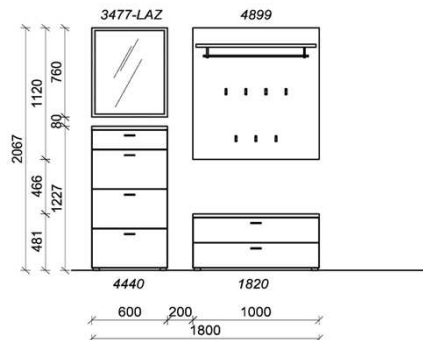

Breite: 180cm | Tiefe: 38,3cm | Höhe: 206,7cm

Kombination D004

spiegelseitig zur Abbildung: D904

St	Bezeichnung	Bestellnr.	Pr.
1x	Schubkommode	4440	
1x	Schuhschrank	1820	
1x	Spiegel	3477-LAZ	
1x	Garderobenpaneel	4899	
	<b>D004</b>		Σ

**i** Update 2021: ab jetzt noch mehr Taschenhaken

Sitzkissen, Zusatzböden... (siehe Zubehörseite)

Breite: 180cm | Tiefe: 38,3cm | Höhe: 206,7cm