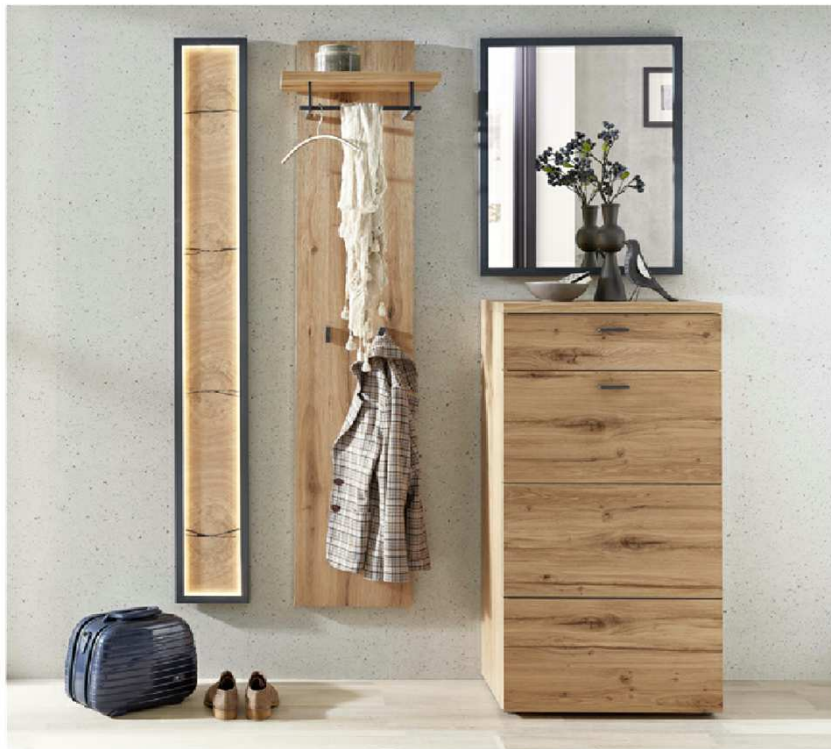

**i** Update 2021: ab jetzt noch mehr Taschenhaken

Sitzkissen, Zusatzböden... (siehe Zubehörseite)

Breite: 120cm | Tiefe: 38,3cm | Höhe: 206,7cm

**Kombination D006**

spiegelseitig zur Abbildung: D906

St	Bezeichnung	Bestellnr.	Pr.
1x	Schuhschrank	4411R	
1x	Garderobenpaneel	6399	
1x	Akzentpaneel	6188	
1x	Spiegel	3477-LAZ	
	<b>D006</b>		Σ