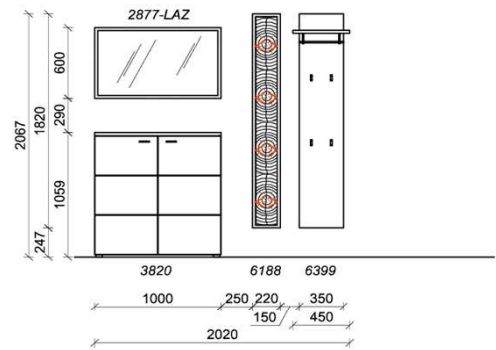

Sitzkissen, Zusatzböden... (siehe Zubehörseite)

Breite: 202cm | Tiefe: 38,3cm | Höhe: 206,7cm