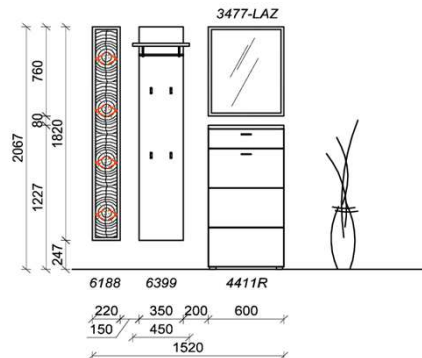

Sitzkissen, Zusatzböden... (siehe Zubehörseite)

Breite: 152cm | Tiefe: 38,3cm | Höhe: 206,7cm