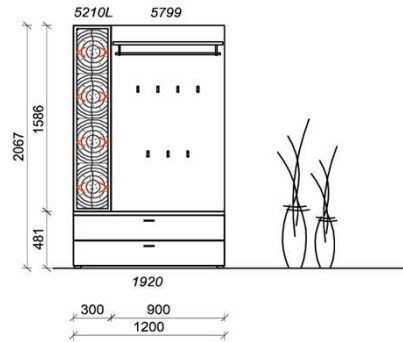

Sitzkissen, Zusatzböden... (siehe Zubehörseite)

Breite: 120cm | Tiefe: 38,3cm | Höhe: 206,7cm