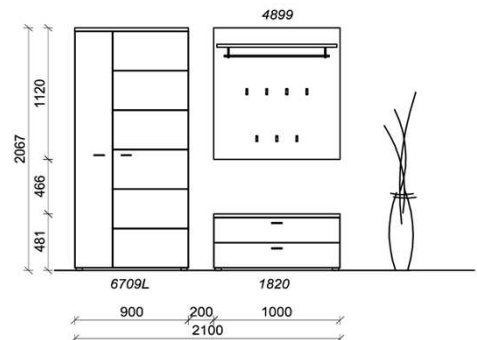

Breite: 282cm | Tiefe: 38,3cm | Höhe: 206,7cm

**i** Update 2021: ab jetzt noch mehr Taschenhaken

Sitzkissen, Zusatzböden... (siehe Zubehörseite)

Breite: 250cm | Tiefe: 38,3cm | Höhe: 206,7cm

KITZALM - ALMTAL DIELEN

Kombinationen

Ausführungen:

Salzkammergut Alteiche natur gebürstet  
Korpus / Front / Spiegel

**i** Update 2021: ab jetzt noch mehr Taschenhaken

Sitzkissen, Zusatzböden... (siehe Zubehörseite)

Breite: 210cm | Tiefe: 38,3cm | Höhe: 206,7cm

Kombination D012

spiegelseitig zur Abbildung: D912

St	Bezeichnung	Bestellnr.	Pr.
1x	Garderobenschrank	6709L	
1x	Schuhschrank	1820	
1x	Garderobenpaneel	4899	
	<b>D012</b>		<b>Σ</b>

**i** Update 2021: ab jetzt noch mehr Taschenhaken

Sitzkissen, Zusatzböden... (siehe Zubehörseite)

Breite: 210cm | Tiefe: 38,3cm | Höhe: 206,7cm