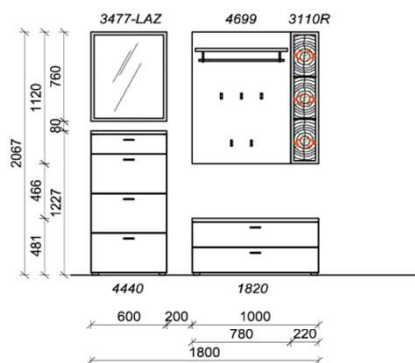

Empfohlenes Beleuchtungspaket

Für Type: Akzentpaneel 3110LR

1x	Panelbel.	12,5 W	PA1120-125
1x	Trafo-Set		TRA15
1x	Fernsteuerung		FS4

i Update 2021: ab jetzt noch mehr Taschenhaken