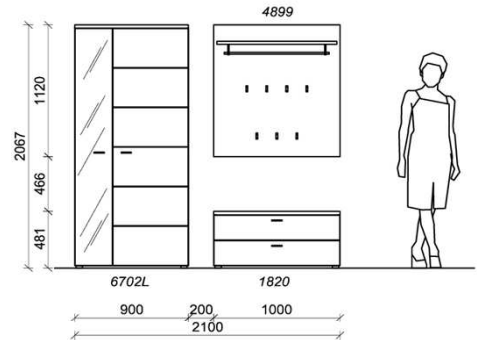

Breite: 282cm | Tiefe: 38,3cm | Höhe: 206,7cm

**i** Update 2021: ab jetzt noch mehr Taschenhaken

Sitzkissen, Zusatzböden... (siehe Zubehörseite)

Breite: 250cm | Tiefe: 38,3cm | Höhe: 206,7cm

KITZALM - ALMTAL DIELEN

Kombinationen

Ausführungen:

Salzkammergut Alteiche natur gebürstet  
Korpus / Front / Spiegel

**i** Update 2021: ab jetzt noch mehr Taschenhaken

Sitzkissen, Zusatzböden... (siehe Zubehörseite)

Breite: 210cm | Tiefe: 38,3cm | Höhe: 206,7cm

Kombination D012

spiegelseitig zur Abbildung: D912

St	Bezeichnung	Bestellnr.	Pr.
1x	Garderobenschrank	6709L	
1x	Schuhschrank	1820	
1x	Garderobenpaneel	4899	
	<b>D012</b>		<b>Σ</b>