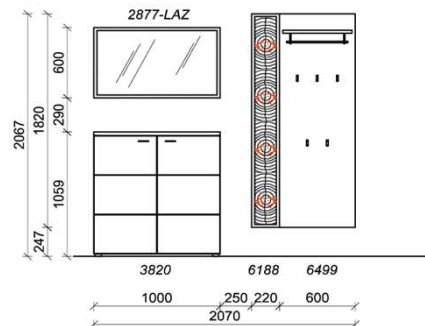

Empfohlenes Beleuchtungspaket

Für Type: Akzentpaneel 6188

1x	Panelbel.	19,2 W	PA1820-192	
1x	Trafo-Set		TRA30	
1x	Fernsteuerung		FS4	

i Update 2021: ab jetzt noch mehr Taschenhaken