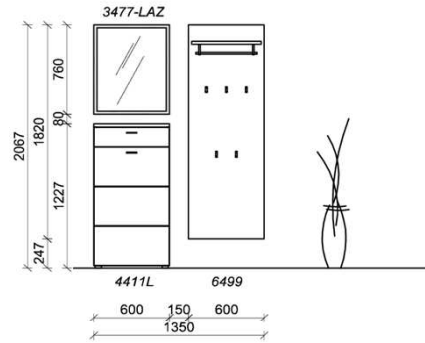

Breite: 135cm | Tiefe: 38,3cm | Höhe: 206,7cm

Sitzkissen, Zusatzböden... (siehe Zubehörseite)

St	Bezeichnung	Bestellnr.	Pr.
1x	Schuhschrank	4411L	
1x	Garderobenpaneel	6499	
1x	Spiegel	3477-LAZ	
		<b>D001</b>	Σ

**i** Update 2021: ab jetzt noch mehr Taschenhaken

Kombination D002

spiegelseitig zur Abbildung: D902

Breite: 207cm | Tiefe: 38,3cm | Höhe: 206,7cm

Sitzkissen, Zusatzböden... (siehe Zubehörseite)

St	Bezeichnung	Bestellnr.	Pr.
1x	Schuhschrank	3820	
1x	Garderobenpaneel	6499	
1x	Akzentpaneel	6188	
1x	Spiegel	2877-LAZ	
		<b>D002</b>	Σ