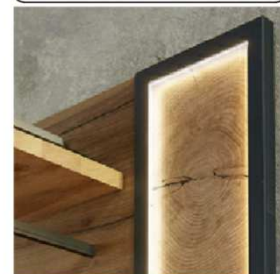

KITZALM - ALMTAL DIELEN

Beleuchtung / Zubehör / Stoffe

Ausführungen:

Salzkammergut Alteiche natur gebürstet
Korpus / Front / Spiegel

Akzentlack Anthrazit
Spiegel / Griffe / Kleiderstangen / Haken

Bezugsstoffe (Sitzkissen)

Leder Supersoft Teak Brown (LTB)* Stoff Organic Brown 65 59 05 (SOB)*	Leder Supersoft Jet Grey (LJG)* Stoff Organic Grey 65 59 02 (SOG)*	Leder Supersoft Taupe (LTP)* Stoff Kitzalm Grey 65 18 51 (SKG)*	Leder Supersoft Black (LBK)* Stoff Kitzalm Dark Brown 65 18 54 (SKB)*

*Stoff/Leider Best.Nr.

Technische Dokumentation Beleuchtungsartikel

Bestellnr.	Watt	Pr	Nutzlichtstrom [lm]	Farbtemperatur [K]	Dieses Produkt enthält eine Lichtquelle der Energieeffizienzklasse	Bauart	EU-Identnr.
Garderobenpaneelbeleuchtung							
		Pr.					
PA1120-125	12,5		1x 1250	3000-3500	F	fest	768593
PA1585-178	17,8		1x 1800	3000-3500	F	fest	768593
PA1820-192	19,2		1x 1950	3000-3500	F	fest	768593

Hinweis:
Beleuchtung ohne Trafo!
Bitte wählen Sie den passenden Trafo unter Beachtung der benötigten Gesamtwattleistung aus!

Hinweis:

Die EU-Identnr. kann über folgenden Link aufgerufen werden und ist am Ende durch die entsprechende EU-Identnr. zu ergänzen.
[https://eprel.ec.europa.eu/screen/product/lightsources/...](https://eprel.ec.europa.eu/screen/product/lightsources/)

Trafo-Set 15 Watt

1x Fußschalter
1x Trafo 15 Watt
1x 6-fach Verteiler

Best.Nr.: TRA15
Pr.:

Trafo-Set 30 Watt

1x Fußschalter
1x Trafo 30 Watt
1x 10-fach Verteiler

Best.Nr.: TRA30
Pr.:

Trafo-Set 60 Watt

1x Fußschalter
1x Trafo 60 Watt
2x 6-fach Verteiler

Best.Nr.: TRA60
Pr.:

Mehrfachstecker-Set

1x 6-fach Verteiler für weitere Beleuchtungen
1x 2m Verlängerung

Möglicher Anschluss von:
• 6x Beleuchtung
• Mehrfachstecker mit Verlängerung

Best.Nr.: MFV06
Pr.:

Touchsensor-Set (Lichtschaltung)

Verdeckter Lichtschalter für komfortables Schalten durch Berühren der Korpusoberfläche!

1x Touchsensor
1x 6-fach Verteiler

Möglicher Anschluss von:
• 6x Beleuchtung
• Mehrfachstecker mit Verlängerung

Bestellhinweis:
Belastbar bis max. 30 Watt!
Anschluss von max. 1 Trafo!

Best.Nr.: TSS01
Pr.:

Fernsteuerungs-Set (Lichtschaltung)

1x Fernsteuerung (4 Kanal)
1x Steuereinheit für max 1-2 Trafos (Siehe Bestellhinweis)

Möglicher Anschluss von:
• 4x schaltbare Beleuchtungseinheit bis max 60 Watt
• Mehrfachstecker mit Verlängerung für weitere Lampen bis max 60 Watt

Best.Nr.: FS4
Pr.:

Bestellhinweis:
Belastbar bis max. 60 Watt!
Trafo Anschlussmöglichkeit:

Menge (max)	Watt	Bestellnr.
2 Trafos	à 15 W	TRA15
2 Trafos	à 30 W	TRA30
1 Trafo	à 60 W	TRA60

Achtung: Die Kombination von Trafos mit unterschiedlicher Wattleistung ist nicht möglich!