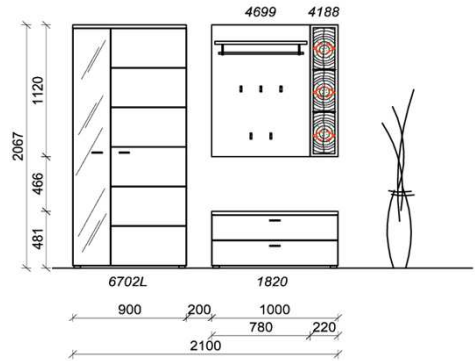

KITZALM - ALMTAL DIELEN

Kombinationen

Ausführungen:

Salzkammergut Alteiche natur gebürstet
Korpus / Front / Spiegel

Akzentlack Anthrazit
Spiegel / Griffe / Kleiderstangen / Haken

Kombination D013

spiegelseitig zur Abbildung: D913

Breite: 210cm | Tiefe: 38,3cm | Höhe: 206,7cm

St	Bezeichnung	Bestellnr.	Pr.
1x	Garderobenschrank	6702L	
1x	Schuhschrank	1820	
1x	Garderobenpaneel	4699	
1x	Akzentpaneel	4188	
	D013		Σ

Empfohlenes Beleuchtungspaket

Für Type: Akzentpaneel 4188

1x	Panelbel.	12,5 W	PA1120-125	
1x	Trafo-Set		TRA15	
1x	Fernsteuerung		FS4	

i Update 2021: ab jetzt noch mehr Taschenhaken

Kombination D014

spiegelseitig zur Abbildung: D914

Breite: 210cm | Tiefe: 38,3cm | Höhe: 206,7cm

St	Bezeichnung	Bestellnr.	Pr.
1x	Garderobenschrank	6709L	
1x	Schuhschrank	1820	
1x	Garderobenpaneel	4699	
1x	Akzentpaneel	4188	
	D014		Σ

Empfohlenes Beleuchtungspaket

Für Type: Akzentpaneel 4188

1x	Panelbel.	12,5 W	PA1120-125	
1x	Trafo-Set		TRA15	
1x	Fernsteuerung		FS4	

i Update 2021: ab jetzt noch mehr Taschenhaken