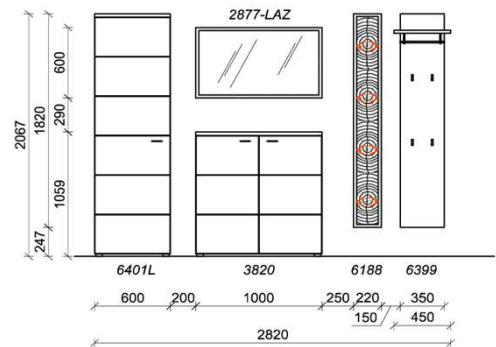

Sitzkissen, Zusatzböden... (siehe Zubehörseite)

Breite: 282cm | Tiefe: 38,3cm | Höhe: 206,7cm