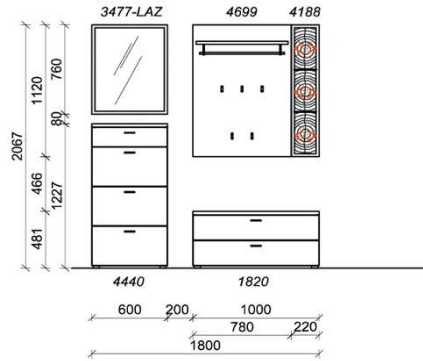

Sitzkissen, Zusatzböden... (siehe Zubehörseite)

Breite: 180cm | Tiefe: 38,3cm | Höhe: 206,7cm