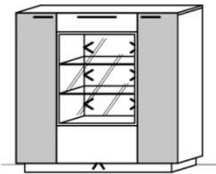

Standelement

3 Türen
2 Glasböden
7 Holzböden

B: 128
T: ~40
H: 135,5

Best.Nr.: 4630-...*

Pr.1:

Sockelbeleuchtung:	ST1280-089	8,9 W
Rückwandbeleuchtung:	RW30-093	9,3 W
= Summe		18,2 W