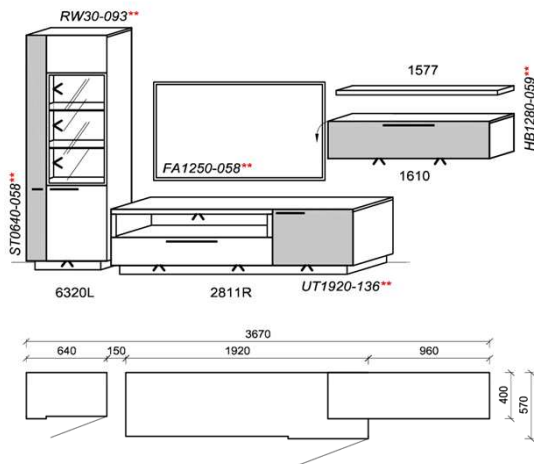

Optionales Zubehör:

1x	Kabeldurchführung	KD2004	
1x	Highlightblende	9192	

B: 335
H: 199,5
T: ~57
Watt: 56,6

Kombination K006

spiegelseitig zur Abbildung: K906

Stck	Bezeichnung	Bestellnr.	Pr.1
1x	Standelement	6320L-___*	
1x	TV-Unterteil	2811R-___*	
1x	Hängeelement	1610-___*	
1x	Steckboden	1577	