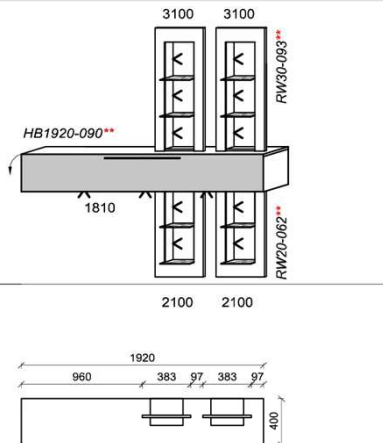

Kombination K012

spiegelseitig zur Abbildung: K912

B: 192
H: 220
T: ~40
Watt: 40

Stck	Bezeichnung	Bestellnr.	Pr.1
1x	Hängeelement	1810-___	
2x	Hängeelement	3100	à
2x	Hängeelement	2100	à

K012-___ Σ

spiegelseitig zur Abbildung: K912-___

Empfohlenes Beleuchtungspaket:

1x	Unterbodenbeleuchtung	HB1920-090	
2x	Rückwandbeleuchtung	RW30-093	à
2x	Rückwandbeleuchtung	RW20-062	à
1x	Trafo-Set	TRA60	
1x	Fernsteuerung	FS4