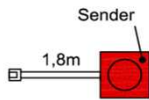

KITZALM - ALPENFLAIR WOHNEN

Pr. 1: Salzkammergut Alteiche natur gebürstet

Akzentfarbschlüssel		
Gruppe	Farbton	*Best.Nr
Pr.1	Alm-Altholz	AAH
Pr.1	Alteiche rustik	AER
Pr.1	Balkeneiche vintage grau	BVG

*Akzent Best.Nr.

Zubehör

Hinweis

■ = gek. Akzentflächen wahlweise in den angegebenen Farbtönen!

IR- Repeater (Funkübertragungs-Set)

Der Infrarot-Repeater ermöglicht Ihnen bei geschlossener Möbelklappe die dahinter stehenden Geräte anzusteuern.

Funktion:
Das Infrarot-Signal Ihrer Fernbedienung wird vom Empfänger aufgenommen und über den Sender in das jeweilige Möbelfach an Ihre Geräte weitergeleitet.

Anwendung:
Signalweiterleitung für Fernseher, HiFi-Anlagen, Spielekonsolen, DVD- & Blu-Ray-Player!

Lieferumfang:
1 Sender
1 Empfänger als Möbelaufsteller
1 Netzanschluss

Best.Nr.:

IR01

Pr.1:

IR- Repeater Zusatzsender

1 Sender

Zusatzsender für die Signalübertragung in weiteren Multimediafächern!

Best.Nr.:

SNR01

Pr.1:

Schubkasten Einteilungsset

1 paar Glasteiler für 3 Fächer

Hinweis:

Glasteiler in der Schubkastenbreite variabel einbaubar

Bestellhinweis

Bitte betreffende Type und Schub angeben!

Best.Nr.:

SE02

Pr.1: