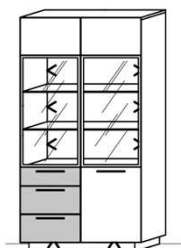

Standelement

2 Türen
2 Schübe
2 Glasböden
4 Holzböden

B: 96
T: ~40
H: 199,5

Best.Nr.:	6529-___*
Pr.1:	
Sockelbeleuchtung:	ST0960-073 7,3 W
Rückwandbeleuchtung:	RW30-093 9,3 W
= Summe	16,6 W