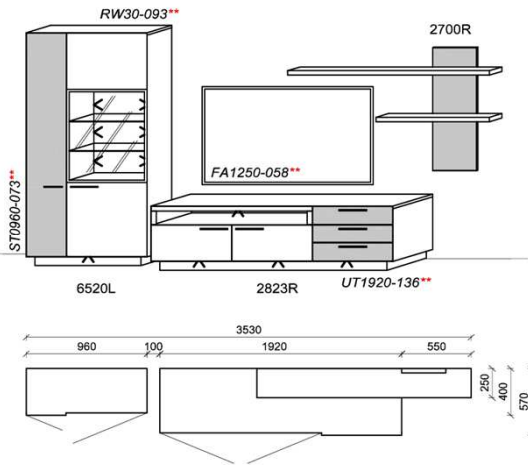

KITZALM - ALPENFLAIR WOHNEN

Pr. 1: Salzkammergut Alteiche natur gebürstet

Akzentfarbschlüssel

Gruppe	Farbton	Best.Nr.
Pr.1	Alm-Altholz	AAH
Pr.1	Alteiche rustik	AER
Pr.1	Balkeneiche vintage grau	BVG

*Akzent Best.Nr.

Kombinationen

Hinweis

■ = gek. Akzentflächen wahlweise in den angegebenen Farbtönen

** = empfohlene Beleuchtung

Kombination K017

spiegelseitig zur Abbildung: K917

Stck	Bezeichnung	Bestellnr.	Pr.1
1x	Standelement	6520L-___*	
1x	TV-Unterteil	2823R-___*	
1x	Wandpaneel	2700R-___*	

K017-___*Σ

spiegelseitig zur Abbildung: K917-___*

Empfohlenes Beleuchtungspaket:

1x	Sockelbeleuchtung	ST0960-073	
1x	TV-Unterteilbeleuchtung	UT1920-136	
1x	Rückwandbeleuchtung	RW30-093	
1x	Fachbeleuchtung	FA1250-058	
1x	Trafo-Set	TRA60	
1x	Fernsteuerung	FS4	

Optionales Zubehör:

1x	Kabeldurchführung	KD2004	
1x	Highlightblende	9192	

B: 353
H: 199,5
T: ~57
Watt: 36