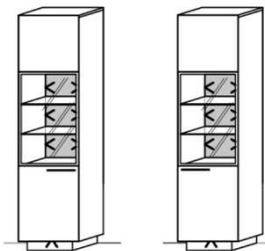

Standelement

1 Tür
2 Glasböden
4 Holzböden

B: 48
T: 38
H: 199,5

Best.Nr.: 6210L-...*   6210R-...*

Pr.1:

Sockelbeleuchtung:	ST0480-050	5,0 W
Rückwandbeleuchtung:	RW30-093	9,3 W
= Summe		14,3 W