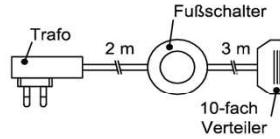

Trafo-Set 30 Watt

- 1x Fußschalter
- 1x Trafo 30 Watt
- 1x 10-fach Verteiler