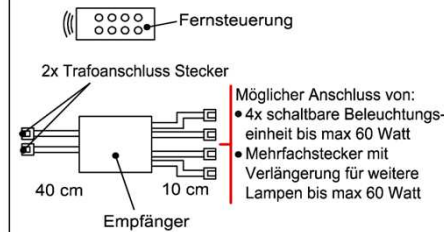

KITZALM - ALPENFLAIR WOHNEN

Pr. 1: Salzkammergut Alteiche natur gebürstet

Akzentfarbschlüssel

Gruppe	Farbton	Best.Nr.
Pr.1	Alm-Altholz	AAH
Pr.1	Alteiche rustik	AER
Pr.1	Balkeneiche vintage grau	BVG

*Akzent Best.Nr.

Zubehör

Hinweis

■ = gek. Akzentflächen wahlweise in den angegebenen Farbönen!

Trafo-Set 15 Watt

- 1x Fußschalter
- 1x Trafo 15 Watt
- 1x 6-fach Verteiler

Best.Nr.: **TRA15**
Pr.1:

Trafo-Set 30 Watt

- 1x Fußschalter
- 1x Trafo 30 Watt
- 1x 10-fach Verteiler

Best.Nr.: **TRA30**
Pr.1:

Trafo-Set 60 Watt

- 1x Fußschalter
- 1x Trafo 60 Watt
- 2x 6-fach Verteiler

Best.Nr.: **TRA60**
Pr.1:

Mehrfachstecker-Set

- 1x 6-fach Verteiler für weitere Beleuchtungen
- 1x 2m Verlängerung

Best.Nr.: **MFV06**
Pr.1:

Touchsensor-Set (Lichtschaltung)

Verdeckter Lichtschalter für komfortables Schalten durch Berühren der Korpusoberfläche!

- 1x Touchsensor
- 1x 6-fach Verteiler

Bestellhinweis
Belastbar bis max. 30 Watt!
Anschluss von max. 1 Trafo!

Best.Nr.: **TSS01**
Pr.1:

Fernsteuerungs-Set (Lichtschaltung)

- 1x Fernsteuerung (4 Kanal)
- 1x Steuereinheit für max 1-2 Trafos (Siehe Bestellhinweis)

Best.Nr.: **FS4**
Pr.1:

Bestellhinweis:
Belastbar bis max. 60 Watt!
Trafo Anschlussmöglichkeit:

Menge (max)	Watt	Bestellnr.
2 Trafos	à 15 W	TRA15
2 Trafos	à 30 W	TRA30
1 Trafo	à 60 W	TRA60

Achtung: Die Kombination von Trafos mit unterschiedlicher Wattleistung ist nicht möglich!

Kabeldurchführung

- 1x Kabeldurchführung mit Bürstenabdichtung für Holzböden
- Durchlassbohrung auf Abdeckplatte hinten mittig!
- Ø: 6 cm

Bestellhinweis
Bitte TV-Unterteil Type angeben!

Best.Nr.: **KD06**
Pr.1:

Kabeldurchführung

- 1x Kabeldurchführung für Holzböden
- Durchlassbohrung auf Abdeckplatte hinten mittig!
- B: 20,7cm | T: 4,5cm

Bestellhinweis
Bitte TV-Unterteil Type angeben!

Best.Nr.: **KD2004**
Pr.1: