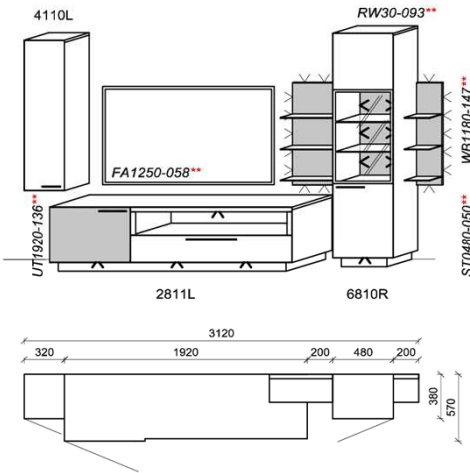

*Akzent Best.Nr.

Kombinationen

Hinweis

■ = gek. Akzentflächen wahlweise in den angegebenen Farbtönen

** = empfohlene Beleuchtung

Kombination K015

spiegelseitig zur Abbildung: K915

Stck	Bezeichnung	Bestellnr.	Pr.1
1x	TV-Unterteil	2811L-___	
1x	Standelement	6810R-___	
1x	Hängелеlement	4110L	