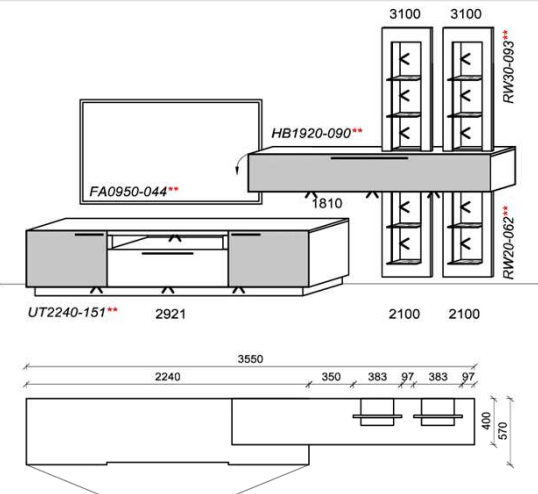

Optionales Zubehör:

1x	Kabeldurchführung	KD2004	
1x	Highlightblende	9192	

B: 318
H: 199,5
T: ~57
Watt: 53,1

Kombination K010

spiegelseitig zur Abbildung: K910

Stck	Bezeichnung	Bestellnr.	Pr.1
1x	TV-Unterteil	2921-___*	
1x	Hängeelement	1810-___*	
2x	Hängeelement	3100 à	
2x	Hängeelement	2100 à	