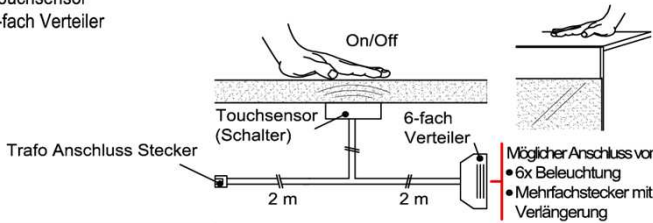

Touchsensor-Set (Lichtschaltung)

Verdeckter Lichtschalter für komfortables Schalten durch Berühren der Korpusoberfläche!

- 1x Touchsensor
- 1x 6-fach Verteiler

Bestellhinweis
Belastbar bis max. 30 Watt!
Anschluss von max. 1 Trafo!

Best.Nr.: **TSS01**
Pr.1:

Fernsteuerungs-Set (Lichtschaltung)

- 1x Fernsteuerung (4 Kanal)
- 1x Steuereinheit für max 1-2 Trafos (Siehe Bestellhinweis)