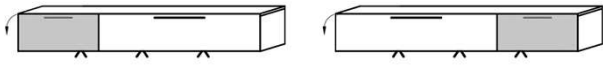

Hängeelemente

Hinweis

■ = gek. Akzentflächen wahlweise in den angegebenen Farbtönen!

Hängeelemente

2 Klappen

B: 192
T: ~40
H: 32

Best.Nr.: 1820L-___*

1820R-___*