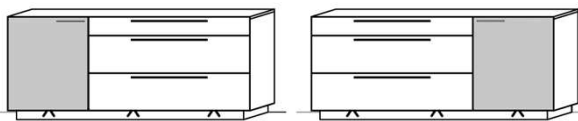

Sideboard

1 Tür B: 192
3 Schübe T: ~40
2 Holzböden H: 87,5

Best.Nr.: 3813L-_* 3813R-_*

Pr.1:
Sockelbeleuchtung: ST1920-119 11,9 W

= Summe 11,9 W