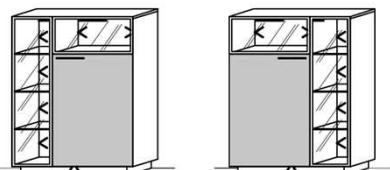

Standelement

2 Türen	B: 96
1 Klappe	T: ~40
3 Glasböden	H: 135,5
3 Holzböden	

Best.Nr.:	4530L-_*	4530R-_*
Pr.1:	Sockelbeleuchtung: ST0960-073 7,3 W	
	Rückwandbeleuchtung: RW10-031 3,1 W	
	Rückwandbeleuchtung: RW40-123 12,3 W	
= Summe	22,7 W