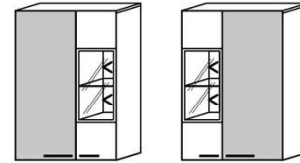

Hängeelemente

2 Türen B: 80
1 Glasboden T: ~40
5 Holzböden H: 128

Best.Nr.: 4420L-_* 4420R-_*

Pr.1:
Rückwandbeleuchtung: RW20-062 6,2 W

= Summe 6,2 W