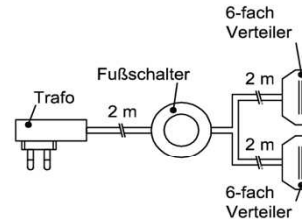

Trafo-Set 60 Watt

- 1x Fußschalter
- 1x Trafo 60 Watt
- 2x 6-fach Verteiler

Best.Nr.: **TRA60**
Pr.1: