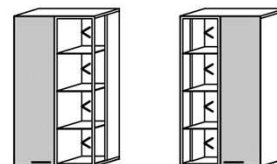

Hängeelemente

1 Tür
3 Glasböden
3 Holzböden

B: 64
T: ~40
H: 128

Best.Nr.: 4319L-___*

4319R-___*

Pr.1:

Rückwandbeleuchtung: RW40-123 12,3 W

= Summe 12,3 W

Beleuchtung ohne Trafo. Bitte wählen Sie den passenden Trafo unter Beachtung der Wattleistung in der Zubehörliste aus!
Optional stehen Ihnen weitere Ausstattungsmöglichkeiten in der Zubehörliste zur Verfügung!