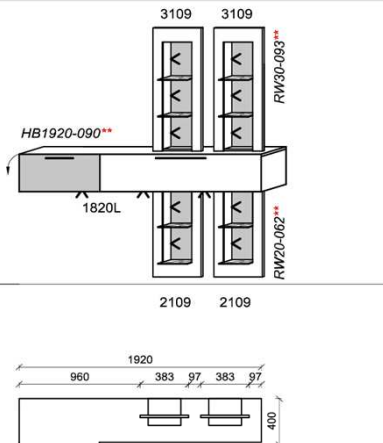

Kombination K008

spiegelseitig zur Abbildung: K908

Stck	Bezeichnung	Bestellnr.	Pr.1
1x	Hängeelement	1820L-___*	
2x	Hängeelement	3109-___*	
2x	Hängeelement	2109-___* à	

K008-___*Σ
spiegelseitig zur Abbildung: K908-___*

Empfohlenes Beleuchtungspaket:

1x	Unterbodenbeleuchtung	HB1920-090	
2x	Rückwandbeleuchtung	RW30-093 à	
2x	Rückwandbeleuchtung	RW20-062 à	
1x	Trafo-Set	TRA60	
1x	Fernsteuerung	FS4	

B: 192
H: 220
T: ~40
Watt: 40