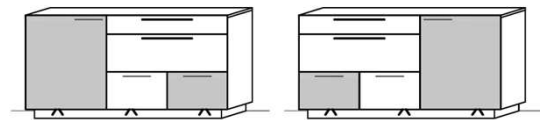

Sideboard

1 Tür B: 160
4 Schübe T: ~40
2 Holzböden H: 87,5

Best.Nr.: 3714L-_* 3714R-_*

Pr.1:
Sockelbeleuchtung: ST1680-108 10,8 W

= Summe 10,8 W