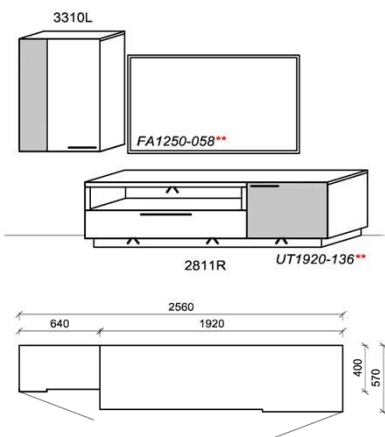

Optionales Zubehör:

1x	Kabeldurchführung	KD2004	
1x	Highlightblende	9192	

B: 312
H: 199,5
T: ~57
Watt: 48,4

Kombination K016

spiegelseitig zur Abbildung: K916

Stck	Bezeichnung	Bestellnr.	Pr.1
1x	TV-Unterteil	2811R-___	
1x	Hängелеlement	3310L-___	