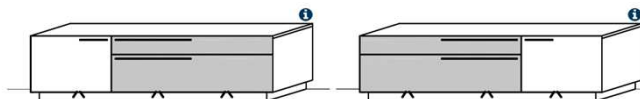

Best.Nr.:	2812L-_*	2812R-_*
Pr.1:	Sockelbeleuchtung: UT1920-136 13,6 W	
= Summe	13,6 W	

TV-Unterteil

2 Türen	B: 192
3 Schübe	T: ~57
1 Staufach	H: 55,5
Kabelstaufach	

i Optional:
Highlightblende
Best.Nr.: 9192
(Siehe vorh. Seite)