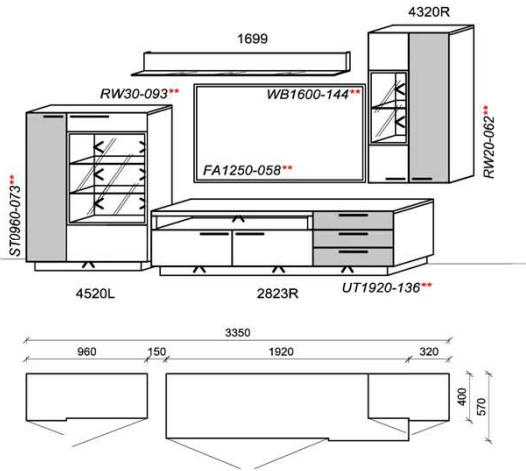

*Akzent Best.Nr.

Kombinationen

Hinweis

■ = gek. Akzentflächen wahlweise in den angegebenen Farbtönen

** = empfohlene Beleuchtung

Kombination K005

spiegelseitig zur Abbildung: K905

Stck	Bezeichnung	Bestellnr.	Pr.1
1x	Standelement	4520L-___*	
1x	TV-Unterteil	2823R-___*	
1x	Hängeelement	4320R-___*	
1x	Wandboard	1699	