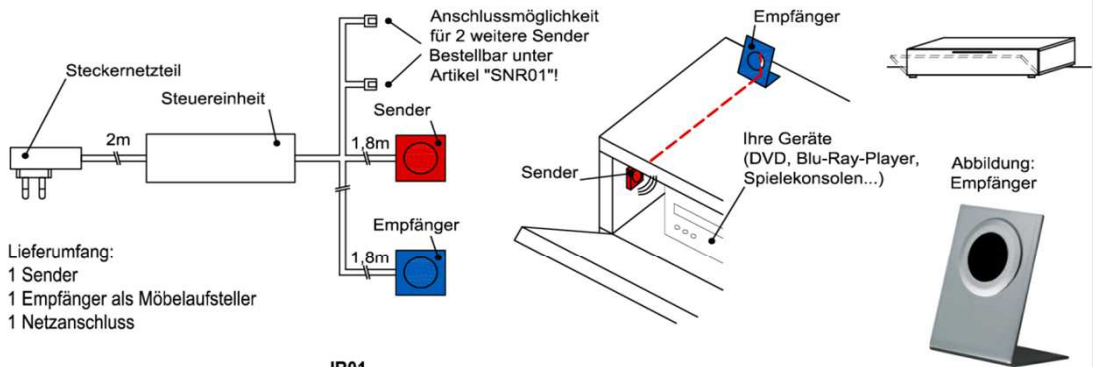

KITZALM - ALPENFLAIR WOHNEN

Pr. 1: Salzkammergut Alteiche natur gebürstet

Akzentfarbschlüssel		
Gruppe	Farbton	*Best.Nr
Pr.1	Alm-Altholz	AAH
Pr.1	Alteiche rustik	AER
Pr.1	Balkeneiche vintage grau	BVG

*Akzent Best.Nr.

Zubehör

Hinweis

■ = gek. Akzentflächen wahlweise in den angegebenen Farbtönen!

IR- Repeater (Funkübertragungs-Set)

Der Infrarot-Repeater ermöglicht Ihnen bei geschlossener Möbelklappe die dahinter stehenden Geräte anzusteuern.

Funktion:
Das Infrarot-Signal Ihrer Fernbedienung wird vom Empfänger aufgenommen und über den Sender in das jeweilige Möbelfach an Ihre Geräte weitergeleitet.

Anwendung:
Signalweiterleitung für Fernseher, HiFi-Anlagen, Spielekonsolen, DVD- & Blu-Ray-Player!

Lieferumfang:
1 Sender
1 Empfänger als Möbelaufsteller
1 Netzanschluss

Best.Nr.:

IR01

Pr.1:

IR- Repeater Zusatzsender

1 Sender

Zusatzsender für die Signalübertragung in weiteren Multimediafächern!

Best.Nr.:

SNR01

Pr.1:

Schubkasten Einteilungsset

1 paar Glasteiler für 3 Fächer

Hinweis:

Glasteiler in der Schubkastenbreite variabel einbaubar

Bestellhinweis

Bitte betreffende Type und Schub angeben!

Best.Nr.:

SE02

Pr.1: