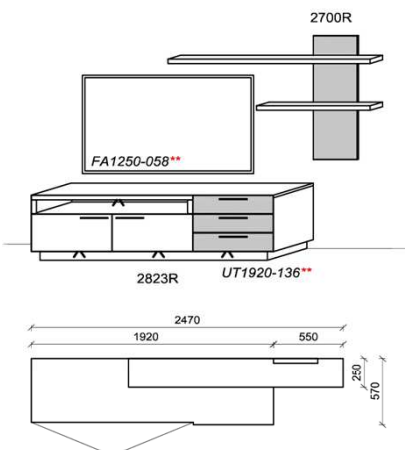

Optionales Zubehör:

1x	Kabeldurchführung	KD2004	
1x	Highlightblende	9192	

B: 319
H: 199,5
T: ~57
Watt: 30,2

Kombination K014

spiegelseitig zur Abbildung: K914

Stck	Bezeichnung	Bestellnr.	Pr.1
1x	TV-Unterteil	2823R-___	
1x	Wandpaneel	2700R-___	