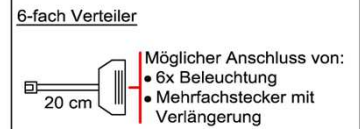

Best.Nr.: **TRA30**
Pr.1:

Trafo-Set 60 Watt

- 1x Fußschalter
- 1x Trafo 60 Watt
- 2x 6-fach Verteiler

Best.Nr.: **TRA60**
Pr.1:

Mehrfachstecker-Set

- 1x 6-fach Verteiler für weitere Beleuchtungen
- 1x 2m Verlängerung