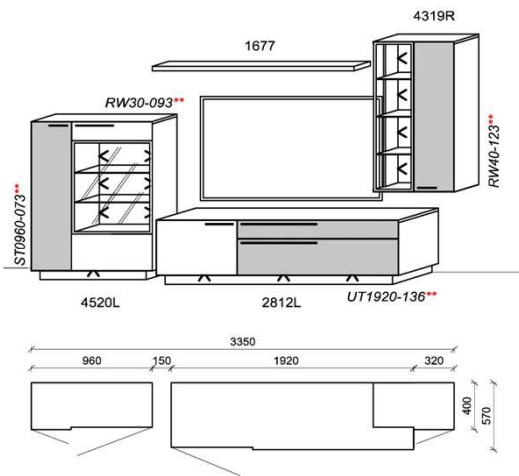

*Akzent Best.Nr.

Kombinationen

Hinweis

- = gek. Akzentflächen wahlweise in den angegebenen Farbtönen
- ** = empfohlene Beleuchtung

Kombination K003

spiegelseitig zur Abbildung: K903

Stck	Bezeichnung	Bestellnr.	Pr.1
1x	Standelement	4520L-___*	
1x	TV-Unterteil	2812L-___*	
1x	Hängeelement	4319R-___*	
1x	Steckboden	1677	