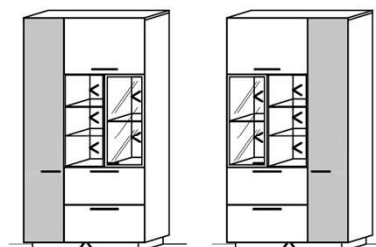

Standelement

3 Türen
2 Schübe
3 Glasböden
7 Holzböden

B: 96
T: ~40
H: 199,5

Best.Nr.:	6522L-___*	6522R-___*
Pr.1:		
Sockelbeleuchtung:	ST0960-073	7,3 W
Rückwandbeleuchtung:	2x RW30-093	18,6 W
= Summe	25,9 W