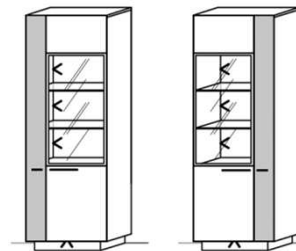

Standelement

2 Türen
2 Glasböden
3 Holzböden

B: 64
T: ~40
H: 199,5

Best.Nr.: 6320L-...*   6320R-...*

Pr.1:

Sockelbeleuchtung:	ST0640-058	5,8 W
Rückwandbeleuchtung:	RW30-093	9,3 W
= Summe		15,1 W

Beleuchtung ohne Trafo. Bitte wählen Sie den passenden Trafo unter Beachtung der Wattleistung in der Zubehörliste aus!
Optional stehen Ihnen weitere Ausstattungsmöglichkeiten in der Zubehörliste zur Verfügung!