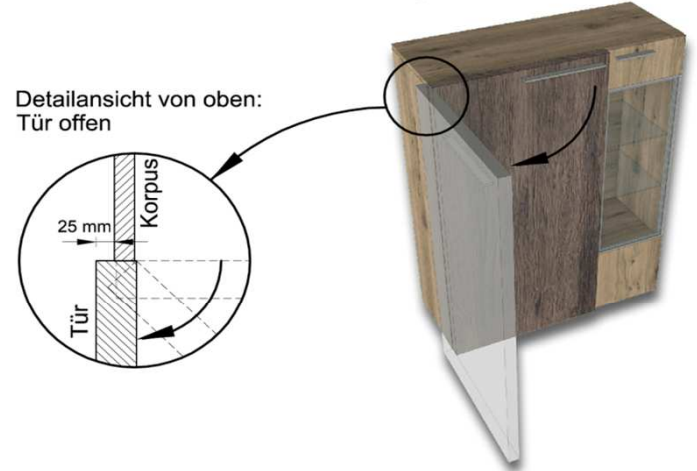

Qualitätsmerkmale

Qualität, die überzeugt!

- Front u. Korpus außen furniert, geb. und mehrschichtig lackiert
- Oberflächen in:
  - Salzkammergut Alteiche natur gebürstet
- Akzentflächen in drei Ausführungen:
  - Alm-Altholz
  - Alteiche rustik
  - Balkeneiche vintage grau
- Stimmungsvolles LED-Beleuchtungssystem, optional planbar
- Hochwertige Beschlagstechnik
- Metallgriffe: Aluminium massiv, haptisch gebürstet
- Kabelstaufach
- Sonderanfertigung auf Anfrage möglich
- 100% Made in Germany

Planungshinweise

Sämtliche Drehtürenschränke müssen beschlagseitig mit Abstand (siehe Skizze) zur nächsten Type oder Wand geplant werden, da die Tür konstruktionsbedingt seitlich ausschwenkt.

Ausführung

Korpus-, Frontflächen

- Salzkammergut Alteiche natur gebürstet

Akzentausführungen

Farbe

- Alm-Altholz
- Alteiche rustik
- Balkeneiche vintage grau

Best.Nr.

AAH

AER

BVG