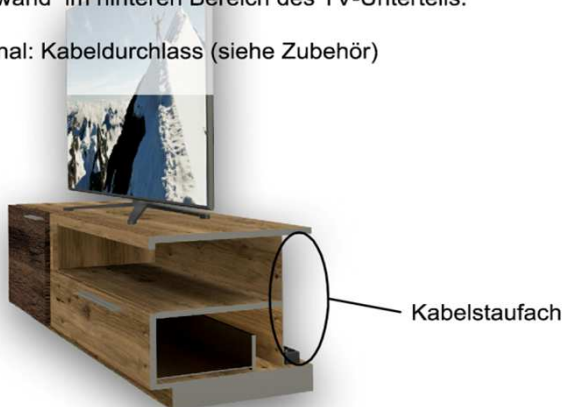

BVG

Akzentflächen:

■ = gek. Akzentflächen wahlweise in den angegebenen Farbtönen erhältlich

⚠ Bestellhinweis:
Akzent Best.Nr. bitte bei der
Bestellung angeben!

Kabelstaufach

- Kabelstaufach für optimale Unterbringung sämtlicher Anschlussleitungen. Realisiert durch ausreichend zurückspringende Rückwand im hinteren Bereich des TV-Unterteils.
- Optional: Kabeldurchlass (siehe Zubehör)