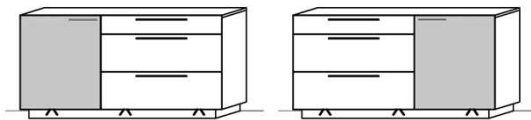

Sideboard

1 Tür B: 160
3 Schübe T: ~40
2 Holzböden H: 87,5

Best.Nr.: 3713L-_* 3713R-_*

Pr.1:
Sockelbeleuchtung: ST1680-108 10,8 W

= Summe 10,8 W