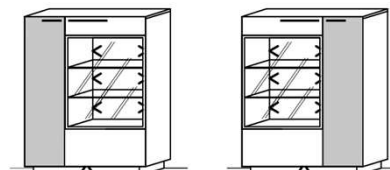

Standelement

2 Türen	B: 96
2 Glasböden	T: ~40
4 Holzböden	H: 135,5

Best.Nr.:	4520L-_*	4520R-_*
Pr.1:	Sockelbeleuchtung: ST0960-073 7,3 W	
	Rückwandbeleuchtung: RW30-093 9,3 W	
= Summe	16,6 W	

Beleuchtung ohne Trafo. Bitte wählen Sie den passenden Trafo unter Beachtung der Wattleistung in der Zubehörliste aus!
Optional stehen Ihnen weitere Ausstattungsmöglichkeiten in der Zubehörliste zur Verfügung!