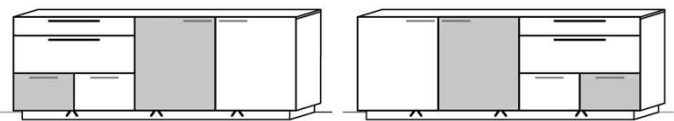

= Summe 10,8 W

Sideboard

1 Tür B: 192
3 Schübe T: ~40
2 Holzböden H: 87,5

Best.Nr.: 3813L-_* 3813R-_*

Pr.1:
Sockelbeleuchtung: ST1920-119 11,9 W

= Summe 11,9 W

Sideboard

2 Tür B: 224
4 Schübe T: ~40
4 Holzböden H: 87,5