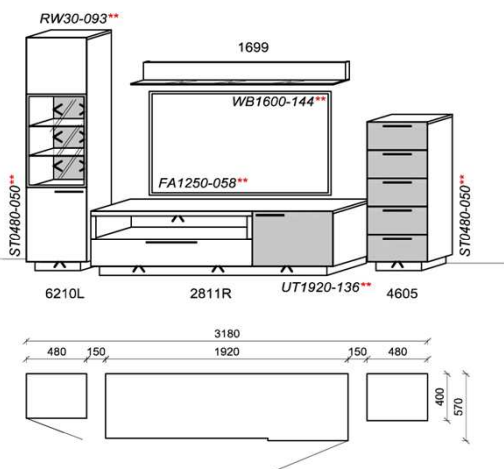

*Akzent Best.Nr.

Kombinationen

Hinweis

- = gek. Akzentflächen wahlweise in den angegebenen Farbtönen
- ** = empfohlene Beleuchtung

Kombination K009

spiegelseitig zur Abbildung: K909

Stck	Bezeichnung	Bestellnr.	Pr.1
1x	Standelement	6210L-___*	
1x	Standelement	4605-___*	
1x	TV-Unterteil	2811R-___*	
1x	Wandboard	1699	