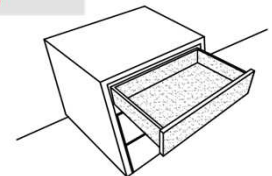

Best.Nr.: **SKV01**
Pr.1:

TV Glasaufsatz

Glas wahlweise in Schiefergrau oder Terra getönt.

- B: 65 cm
- T: 40 cm
- H: 12 cm

Glasfarbe
Schiefergrau

Best.Nr.: **0199**
Pr.1:

Glasfarbe
Terra getönt

0188

Besteckeinsatz

- 1x Besteckeinsatz für Sideboardschubkasten

Wahlweise in zwei Größen:

- B: 40,9 cm
- T: 30,9 cm
- H: 5,0 cm

Best.Nr.: **BE409**
Pr.1:

- B: 30,9 cm
- T: 30,9 cm
- H: 5,0 cm

BE309