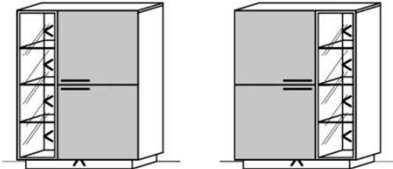

Standelemente

Hinweis

■ = gek. Akzentflächen wahlweise in den angegebenen Farbtönen!

Standelement

3 Türen
3 Glasböden
3 Holzböden

B: 96
T: ~40
H: 135,5

Best.Nr.: 4539L-...* 4539R-...*

Pr.1: