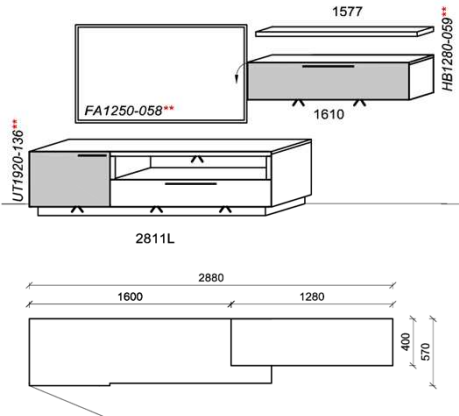

Optionales Zubehör:

1x	Kabeldurchführung	KD2004	
1x	Highlightblende	9192	

B: 288
H: 151
T: ~57
Watt: 25,3

Kombination K002

spiegelseitig zur Abbildung: K902

Stck	Bezeichnung	Bestellnr.	Pr.1
1x	TV-Unterteil	2921-___*	
1x	Hängeelement	4100	
1x	Hängeelement	6100	