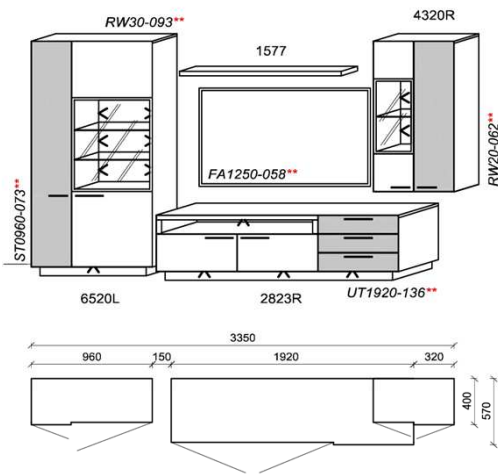

Optionales Zubehör:

1x	Kabeldurchführung	KD2004	
1x	Highlightblende	9192	

B: 335
H: 199,5
T: ~57
Watt: 42,5

Kombination K004

spiegelseitig zur Abbildung: K904

Stck	Bezeichnung	Bestellnr.	Pr.1
1x	Standelement	6520L-___*	
1x	TV-Unterteil	2823R-___*	
1x	Hängeelement	4320R-___*	
1x	Steckboden	1577	