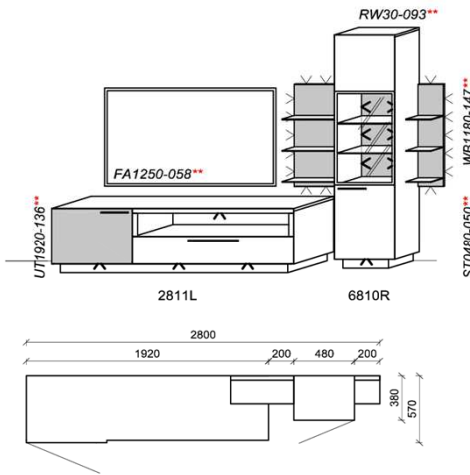

*Akzent Best.Nr.

Kombinationen

Hinweis

- = gek. Akzentflächen wahlweise in den angegebenen Farbtönen
- ** = empfohlene Beleuchtung

Kombination K019

spiegelseitig zur Abbildung: K919

Stck	Bezeichnung	Bestellnr.	Pr.1
1x	TV-Unterteil	2811L-___*	
1x	Standelement	6810R-___*	
		K019-___*Σ	
spiegelseitig zur Abbildung: K919-___*			