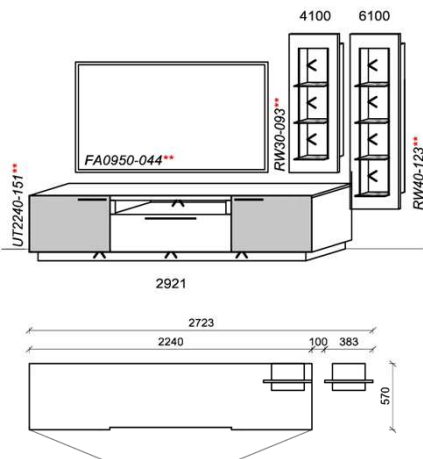

Optionales Zubehör:

1x	Kabeldurchführung	KD2004	
1x	Highlightblende	9224	

B: 272,3
H: 187
T: ~57
Watt: 41,1