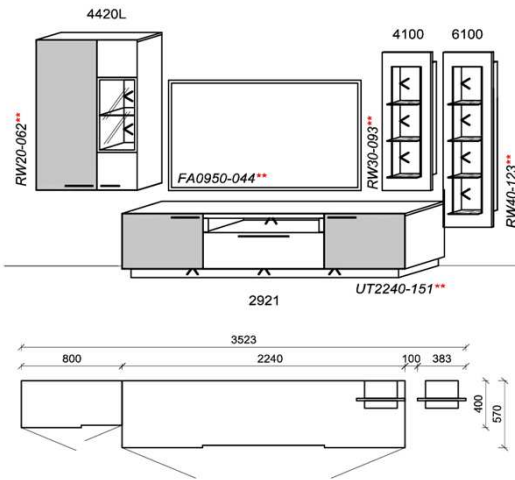

*Akzent Best.Nr.

Kombinationen

Hinweis

■ = gek. Akzentflächen wahlweise in den angegebenen Farbtönen

** = empfohlene Beleuchtung

Kombination K011

spiegelseitig zur Abbildung: K911

B: 352,3
H: 199
T: ~57
Watt: 47,3