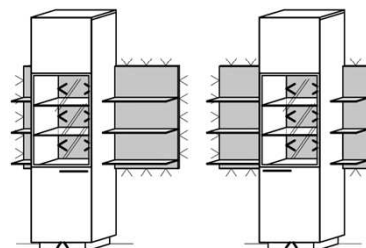

Standelement

1 Tür
2 Glasböden
4 Holzböden
1 Paneelset

B: 118
T: 38
H: 199,5

Best.Nr.:	6810L-___*	6810R-___*
Pr.1:		
Sockelbeleuchtung:	ST0480-050	5,0 W
Rückwandbeleuchtung:	RW30-093	9,3 W
Paneelsetbeleuchtung:	WB1180-147	14,7 W
= Summe	29,0 W	

Hängeelemente

1 Klappe

B: 128
T: ~40
H: 32

Best.Nr.:	1610-___*	
Pr.1:		
Unterbodenbeleuchtung.:	HB1280-059	5,9 W
= Summe	5,9 W	

Hängeelemente

1 Klappe

B: 192
T: ~40
H: 32

Best.Nr.:	1810-___*	
Pr.1:		
Unterbodenbeleuchtung.:	HB1920-090	9,0 W
= Summe	9,0 W	

Beleuchtung ohne Trafo. Bitte wählen Sie den passenden Trafo unter Beachtung der Wattleistung in der Zubehörliste aus! Optional stehen Ihnen weitere Ausstattungs-möglichkeiten in der Zubehörliste zur Verfügung!