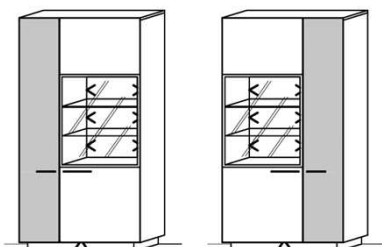

Standelemente Hängeelemente

Hinweis

■ = gek. Akzentflächen wahlweise in den angegebenen Farbtönen!

Standelement

2 Türen
2 Glasböden
10 Holzböden

B: 96
T: ~40
H: 199,5

Best.Nr.:	6520L-___*	6520R-___*
Pr.1:		
Sockelbeleuchtung:	ST0960-073	7,3 W
Rückwandbeleuchtung:	RW30-093	9,3 W
= Summe	16,6 W	