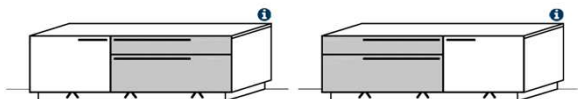

TV-Unterteile Standelemente

Hinweis

■ = gek. Akzentflächen wahlweise in den angegebenen Farbtönen!

TV-Unterteil

1 Tür	B: 160
2 Schübe	T: ~57
Kabelstaufach	H: 55,5

i Optional:
Highlightblende
Best.Nr.: 9160
(Siehe vorh. Seite)