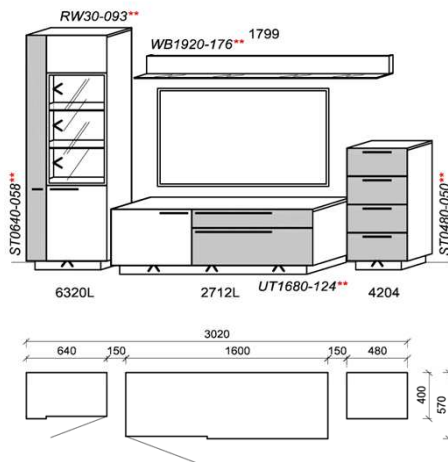

Optionales Zubehör:

1x	Kabeldurchführung	KD2004	
1x	Highlightblende	9192	

B: 280
H: 199,5
T: ~57
Watt: 48,4

Kombination K020

spiegelseitig zur Abbildung: K920

Stck	Bezeichnung	Bestellnr.	Pr.1
1x	Standelement	6320L-___*	
1x	TV-Unterteil	2712L-___*	
1x	Standelement	4204-___*	
1x	Wandboard	1799	
		K020-___*Σ	
spiegelseitig zur Abbildung: K920-___*			