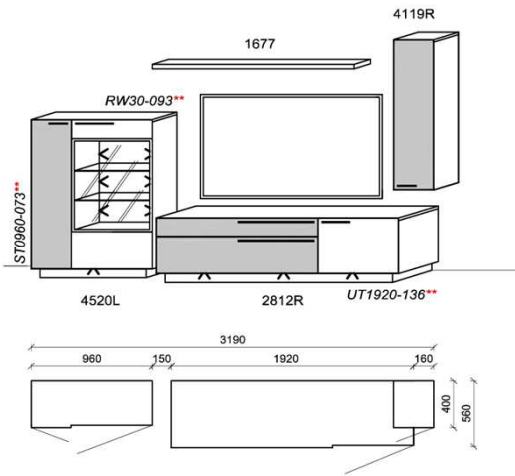

Kombinationen

Hinweis

■ = gek. Akzentflächen wahlweise in den angegebenen Farbtönen

** = empfohlene Beleuchtung

Kombination K013

spiegelseitig zur Abbildung: K913

Stck	Bezeichnung	Bestellnr.	Pr.1
1x	Standelement	4520L-___	
1x	TV-Unterteil	2812R-___	
1x	Hängeelement	4119R-___	
1x	Steckboden	1677	