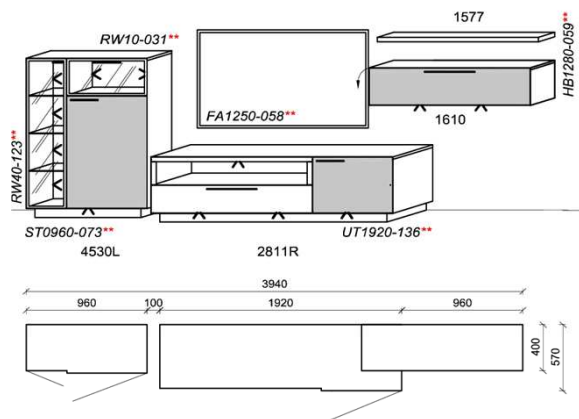

Optionales Zubehör:

1x	Kabeldurchführung	KD2004	
1x	Highlightblende	9192	

B: 353
H: 199,5
T: ~57
Watt: 36

Kombination K018

spiegelseitig zur Abbildung: K918

Stck	Bezeichnung	Bestellnr.	Pr.1
1x	Standelement	4530L-___*	
1x	TV-Unterteil	2811R-___*	
1x	Hängeelement	1610-___*	
1x	Steckboden	1577	