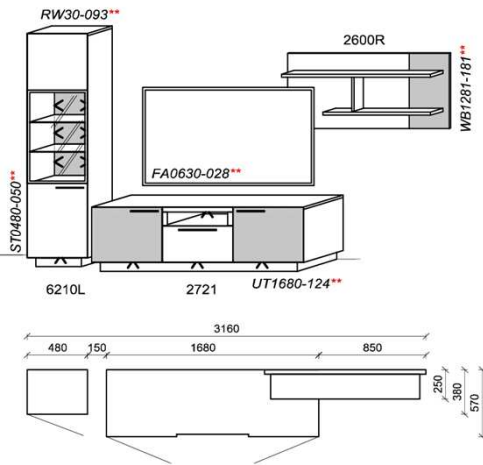

*Akzent Best.Nr.

Kombinationen

Hinweis

- = gek. Akzentflächen wahlweise in den angegebenen Farbtönen
- ** = empfohlene Beleuchtung

Kombination K007

spiegelseitig zur Abbildung: K907

Stck	Bezeichnung	Bestellnr.	Pr.1
1x	Standelement	6210L-___*	
1x	TV-Unterteil	2721-___*	
1x	Wandpaneel	2600R-___*	