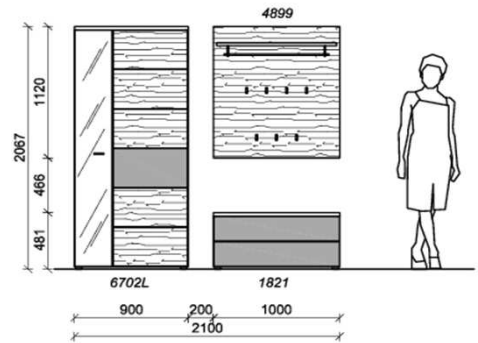

KITZALM - ALPENROCK DIELEN

Kombinationen

Akzentflächen Kristallgranit Front, Paneele (= Flächen)		Akzentlack Carbongrau Spiegelrahmen / Griffe / Kleiderstangen / Haken		Korpus Salzkammergut Alteiche natur gebürstet Korpus / Front / Spiegel	

Kombination D011

spiegelseitig zur Abbildung: D911

St	Bezeichnung	Bestellnr.	Pr.
1x	Garderobenschrank	6702L	
1x	Schuhschrank	1821	
1x	Garderobenpaneel	4899	
	D011		Σ

Kombination D012

spiegelseitig zur Abbildung: D912

St	Bezeichnung	Bestellnr.	Pr.
1x	Garderobenschrank	6709L	
1x	Schuhschrank	1821	
1x	Garderobenpaneel	4899	
	D012		Σ