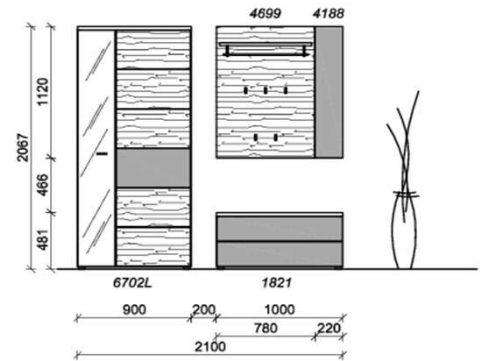

Kombination D013

spiegelseitig zur Abbildung: D913

Sitzkissen, Zusatzböden... (siehe Zubehörseite)
 Breite: 210cm | Tiefe: 38,3cm | Höhe: 206,7cm

St	Bezeichnung	Bestellnr.	Pr.
1x	Garderobenschrank	6702L	
1x	Schuhschrank	1821	
1x	Garderobenpaneel	4699	
1x	Akzentpaneel	4188	
	D013		Σ