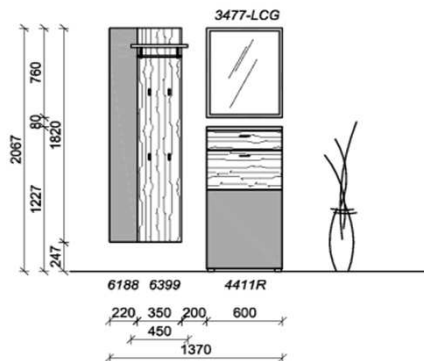

Kombination D005

spiegelseitig zur Abbildung: D905

Sitzkissen, Zusatzböden... (siehe Zubehörseite)
Breite: 120cm | Tiefe: 38,3cm | Höhe: 206,7cm

St	Bezeichnung	Bestellnr.	Pr.
1x	Schuhschrank	1921	
1x	Aufsatzelement	5210L	
1x	Garderobenpaneel	5799	
	D005		Σ

Kombination D006

spiegelseitig zur Abbildung: D906

Sitzkissen, Zusatzböden... (siehe Zubehörseite)
Breite: 137cm | Tiefe: 38,3cm | Höhe: 206,7cm

St	Bezeichnung	Bestellnr.	Pr.
1x	Schuhschrank	4411R	
1x	Garderobenpaneel	6399	
1x	Akzentpaneel	6188	
1x	Spiegel	3477-LCG	
	D006		Σ