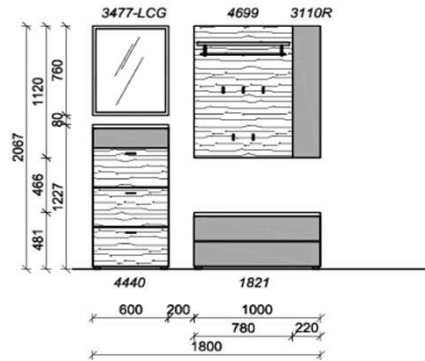

Breite: 135cm | Tiefe: 38,3cm | Höhe: 206,7cm

Kombination D002

spiegelseitig zur Abbildung: D902

St	Bezeichnung	Bestellnr.	Pr.
1x	Schuhschrank	3820	
1x	Garderobenpaneel	6499	
1x	Akzentpaneel	6188	
1x	Spiegel	2877-LCG	
	D002	Σ	

Sitzkissen, Zusatzböden... (siehe Zubehörseite)

Breite: 207cm | Tiefe: 38,3cm | Höhe: 206,7cm

KITZALM - ALPENROCK DIELEN

Kombinationen

Akzentflächen Kristallgranit Front, Paneele (= Flächen)		Akzentlack Carbongrau Spiegelrahmen / Griffe / Kleiderstangen / Haken		Korpus Salzkammergut Alteiche natur gebürstet Korpus / Front / Spiegel	
--	---	--	--	---	---

Kombination D003plus

spiegelseitig zur Abbildung: D903plus

Sitzkissen, Zusatzböden... (siehe Zubehörseite)
 Breite: 180cm | Tiefe: 38,3cm | Höhe: 206,7cm

St	Bezeichnung	Bestellnr.	Pr.
1x	Schubkommode	4440	
1x	Schuhschrank	1821	
1x	Spiegel	3477-LCG	
1x	Garderobenpaneel	4699	
1x	Akzentpaneel mit Schlüsselkasten	3110R	
D003plus			Σ