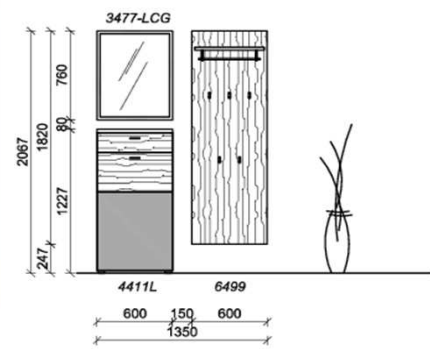

Sitzkissen, Zusatzböden... (siehe Zubehörseite)

Breite: 135cm | Tiefe: 38,3cm | Höhe: 206,7cm