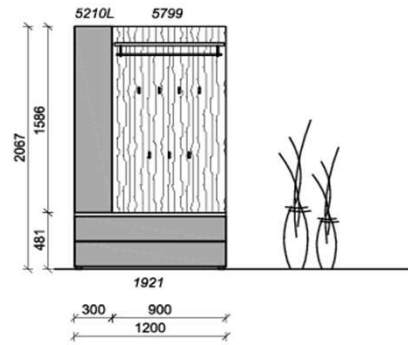

Kombination D004

spiegelseitig zur Abbildung: D904

Sitzkissen, Zusatzböden... (siehe Zubehörseite)
 Breite: 180cm | Tiefe: 38,3cm | Höhe: 206,7cm

St	Bezeichnung	Bestellnr.	Pr.
1x	Schubkommode	4440	
1x	Schuhschrank	1821	
1x	Spiegel	3477-LCG	
1x	Garderobenpaneel	4899	
	D004		Σ

Kombination D005

spiegelseitig zur Abbildung: D905

Sitzkissen, Zusatzböden... (siehe Zubehörseite)
Breite: 120cm | Tiefe: 38,3cm | Höhe: 206,7cm

St	Bezeichnung	Bestellnr.	Pr.
1x	Schuhschrank	1921	
1x	Aufsatzelement	5210L	
1x	Garderobenpaneel	5799	
	D005		Σ