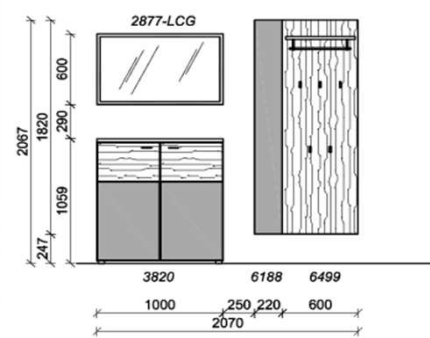

Breite: 135cm | Tiefe: 38,3cm | Höhe: 206,7cm

Kombination D002

spiegelseitig zur Abbildung: D902

St	Bezeichnung	Bestellnr.	Pr.
1x	Schuhschrank	3820	
1x	Garderobenpaneel	6499	
1x	Akzentpaneel	6188	
1x	Spiegel	2877-LCG	
	D002	Σ	