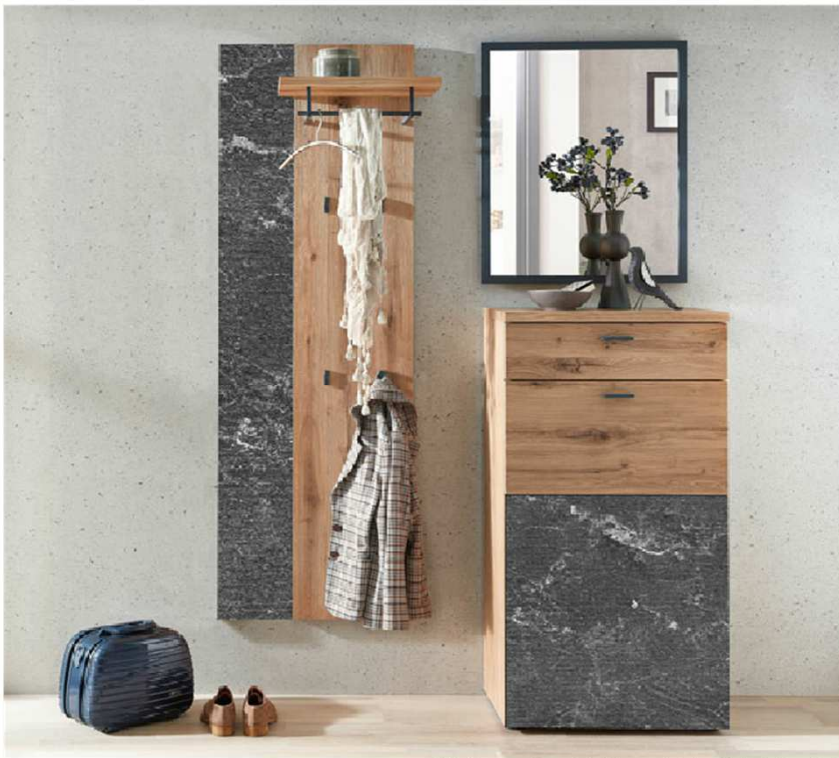

Kombination D005

spiegelseitig zur Abbildung: D905

Sitzkissen, Zusatzböden... (siehe Zubehörseite)
Breite: 120cm | Tiefe: 38,3cm | Höhe: 206,7cm

St	Bezeichnung	Bestellnr.	Pr.
1x	Schuhschrank	1921	
1x	Aufsatzelement	5210L	
1x	Garderobenpaneel	5799	
	D005		Σ

Kombination D006

spiegelseitig zur Abbildung: D906

Sitzkissen, Zusatzböden... (siehe Zubehörseite)
Breite: 137cm | Tiefe: 38,3cm | Höhe: 206,7cm

St	Bezeichnung	Bestellnr.	Pr.
1x	Schuhschrank	4411R	
1x	Garderobenpaneel	6399	
1x	Akzentpaneel	6188	
1x	Spiegel	3477-LCG	
	D006		Σ