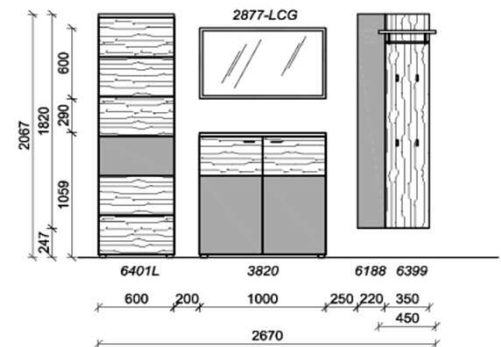

Breite: 187cm | Tiefe: 38,3cm | Höhe: 206,7cm

Kombination D008

spiegelseitig zur Abbildung: D908

St	Bezeichnung	Bestellnr.	Pr.
1x	Garderobenschrank	6401L	
1x	Schuhschrank	3820	
1x	Spiegel	2877-LCG	
1x	Akzentpaneel	6188	
1x	Garderobenpaneel	6399	
	D008	Σ	