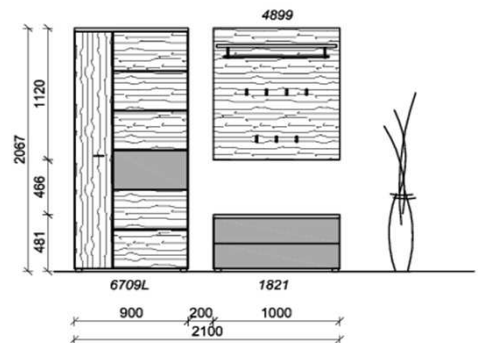

KITZALM - ALPENROCK DIELEN

Kombinationen

Akzentflächen Kristallgranit Front, Paneele (= Flächen)		Akzentlack Carbongrau Spiegelrahmen / Griffe / Kleiderstangen / Haken		Korpus Salzkammergut Alteiche natur gebürstet Korpus / Front / Spiegel	

Kombination D011

spiegelseitig zur Abbildung: D911

St	Bezeichnung	Bestellnr.	Pr.
1x	Garderobenschrank	6702L	
1x	Schuhschrank	1821	
1x	Garderobenpaneel	4899	
	D011		Σ

Kombination D012

spiegelseitig zur Abbildung: D912

St	Bezeichnung	Bestellnr.	Pr.
1x	Garderobenschrank	6709L	
1x	Schuhschrank	1821	
1x	Garderobenpaneel	4899	
	D012		Σ