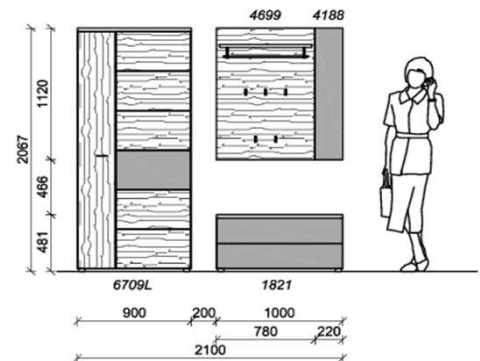

Kombination D013

spiegelseitig zur Abbildung: D913

Sitzkissen, Zusatzböden... (siehe Zubehörseite)
 Breite: 210cm | Tiefe: 38,3cm | Höhe: 206,7cm

St	Bezeichnung	Bestellnr.	Pr.
1x	Garderobenschrank	6702L	
1x	Schuhschrank	1821	
1x	Garderobenpaneel	4699	
1x	Akzentpaneel	4188	
	D013		Σ

Kombination D014

spiegelseitig zur Abbildung: D914

Sitzkissen, Zusatzböden... (siehe Zubehörseite)
 Breite: 210cm | Tiefe: 38,3cm | Höhe: 206,7cm

St	Bezeichnung	Bestellnr.	Pr.
1x	Garderobenschrank	6709L	
1x	Schuhschrank	1821	
1x	Garderobenpaneel	4699	
1x	Akzentpaneel	4188	
	D014		Σ