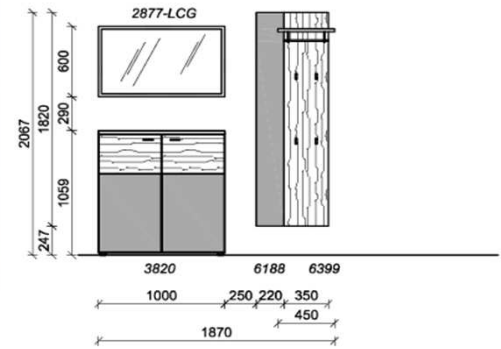

Sitzkissen, Zusatzböden... (siehe Zubehörseite)

Breite: 187cm | Tiefe: 38,3cm | Höhe: 206,7cm