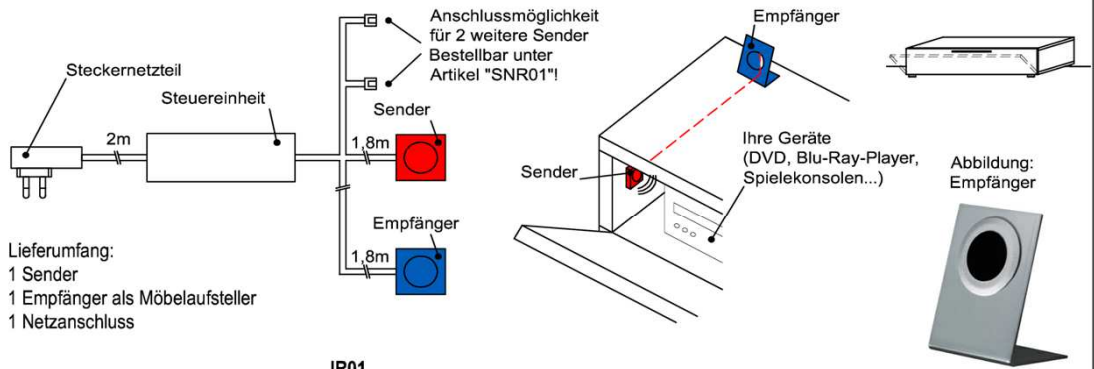

Typenplan

KITZALM - ALPINUM

Front: Kernbuche (FKB)

Zubehör, Tische

Bitte bei der Bestellung angeben:

Pr. 1: Akzent Hirnholz (HH) | Korpus: Snow
Pr. 2: Akzent Alpengranit (AG) | Korpus: Carbongrau

Bestellhinweis (Beispiel)
Akzentschlüssel HH oder AG
FKB-4427L-__

Oberflächenhinweis
= Flächen in Lack Snow oder Carbongrau
= Hirnholzfläche (HH) wahlweise auch in Alpengranit (AG) erhältlich

IR- Repeater (Funkübertragungs-Set)

Der Infrarot-Repeater ermöglicht Ihnen bei geschlossener Möbelklappe die dahinter stehenden Geräte anzusteuern.

Funktion:
Das Infrarot-Signal Ihrer Fernbedienung wird vom Empfänger aufgenommen und über den Sender in das jeweilige Möbelfach an Ihre Geräte weitergeleitet.

Anwendung:
Signalweiterleitung für Fernseher, HiFi-Anlagen, Spielekonsolen, DVD- & Blu-Ray-Player!

Lieferumfang:
1 Sender
1 Empfänger als Möbelaufsteller
1 Netzanschluss

Best.Nr.:

IR01

Pr.:

IR- Repeater Zusatzsender

1 Sender

Zusatzsender für die Signalübertragung in weiteren Multimediafächern!

Best.Nr.:

SNR01

Pr.:

Schubkasten Einteilungsset

1 paar Glasteiler für 3 Fächer

Hinweis:
Glasteiler in der Schubkastenbreite variabel einbaubar

Bestellhinweis
Bitte betreffende Type und Schub angeben!

Best.Nr.:

SE02

Pr.:

Couchtische

- Holztischplatte
- Fuss wahlweise mit Hirnholzeinlage oder Alpengranit

B: 120
T: 80
H: 70
48

B: 80
T: 80
H: 48

Best.Nr.: FKB-CT120-__

FKB-CT080-__

Pr.1:

Pr.2:

Esszimmertisch

- Holztischplatte FEST
- Fuss wahlweise mit Hirnholzeinlage oder Alpengranit

B: 200
T: 95
H: 76

B: 180
T: 95
H: 76

B: 160
T: 95
H: 76

- Holztischplatte AUSZIEHBAR
- Fuss wahlweise mit Hirnholzeinlage oder Alpengranit

B: 200 - 280
T: 95
H: 76

B: 180 - 260
T: 95
H: 76

B: 160 - 240
T: 95
H: 76

Best.Nr.: FKB-TF200-__ FKB-TF180-__ FKB-TF160-__

FKB-TA2028-__ FKB-TA1826-__ FKB-TA1624-__

Pr.1:

Pr.2: