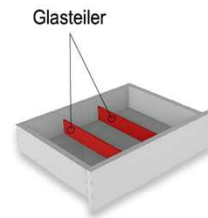

1 Sender

Zusatzsender für die Signalübertragung in weiteren Multimediafächern!

Best.Nr.:

SNR01

Pr.:

Schubkasten Einteilungsset

1 paar Glasteiler für 3 Fächer

Hinweis:
 Glasteiler in der Schubkastenbreite variabel einbaubar