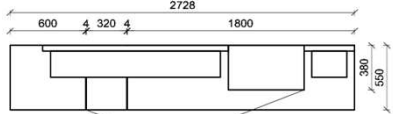

Kombination K010

spiegelseitig zur Abbildung: K910

B: 272,8
H: 209
T: 55
Watt: 53

Stck	Bezeichnung	Bestellnr.	Pr.1 (HH)	Pr.2 (AG)
1x	TV-Unterteil (Front Lack SN/CG)F...-1778L oder wahlweise			
1x	TV-Unterteil (Front Alpengranit) FAG-1779L			
1x	TV-Unterteil	FKB-1398		
1x	TV-Unterteil	FKB-1888		
2x	Distanzblende	9996	à	
1x	Hängeelement	FKB-4117R-		
1x	Wandpaneel	FKB-2577		
1x	Wandpaneel	FKB-2177		
		K010-FKB-__	Σ	