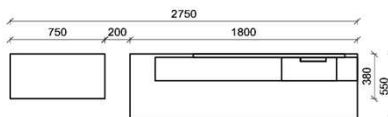

Kombination K002

spiegelseitig zur Abbildung: K902

B: 275
H: 162
T: 55
Watt: 49,9

Stck	Bezeichnung	Bestellnr.	Pr.1 (HH)	Pr.2 (AG)
1x	Standelement	FKB-4227L-__		
1x	TV-Unterteil	FKB-1887		
1x	Wandpaneel	FKB-2698R-__		
	K002-FKB-	__	Σ	

Empfohlenes zusätzliches Beleuchtungspaket:

1x	Rückwandbel.	15,9 W	RW3300-159	
1x	Wandpaneelbel.	34 W	WP7070-340	
1x	Trafo-Set		TRA60