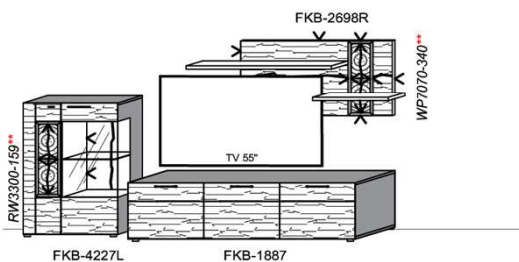

Kombination K002

spiegelseitig zur Abbildung: K902

B: 275
H: 162
T: 55
Watt: 49,9

Stck	Bezeichnung	Bestellnr.	Pr.1 (HH)	Pr.2 (AG)
1x	Standelement	FKB-4227L-__		
1x	TV-Unterteil	FKB-1887		
1x	Wandpaneel	FKB-2698R-__		
	K002-FKB-	__	Σ	

Empfohlenes zusätzliches Beleuchtungspaket:

1x	Rückwandbel.	15,9 W	RW3300-159	
1x	Wandpaneelbel.	34 W	WP7070-340	
1x	Trafo-Set		TRA60