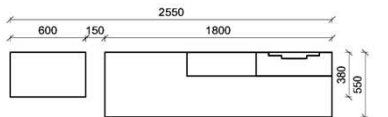

Kombination K003

spiegelseitig zur Abbildung: K903

B: 255
H: 194
T: 55
Watt: 49,9

Stck	Bezeichnung	Bestellnr.	Pr.1 (HH)	Pr.2 (AG)
1x	Standelement	FKB-6129L-__		
1x	TV-Unterteil	FKB-1887		
1x	Wandpaneel	FKB-2788R-__		
	K003-FKB-	__	Σ	

Empfohlenes zusätzliches Beleuchtungspaket:

1x	Rückwandbel.	20,9 W	RW4350-209	
1x	Wandpaneelbel.	29,0 W	WP6032-290	
1x	Trafo-Set		TRA60