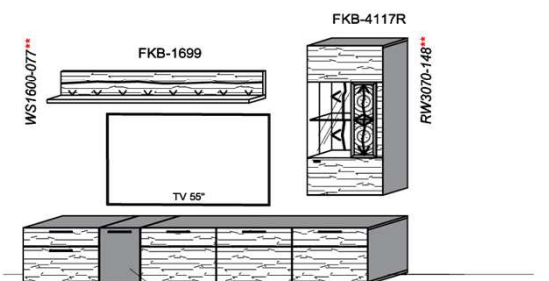

Kombination K009

spiegelseitig zur Abbildung: K909

B: 272,8
H: 202
T: 55
Watt: 22,5

Bei Auswahl Akzent AG
Wechsel zu Type FAG-1779L/R
Front Alpengranit

Stck	Bezeichnung	Bestellnr.	Pr.1 (HH)	Pr.2 (AG)
1x	TV-Unterteil (Front Lack SN/CG)F..-1778L oder wahlweise	F..-1778L		
1x	TV-Unterteil (Front Alpengranit) FAG-1779L	FAG-1779L		
1x	TV-Unterteil	FKB-1398		
1x	TV-Unterteil	FKB-1887		
2x	Distanzblende 9996	9996	à	
1x	Hängeelement	FKB-4117R-__		
1x	Wandboard	FKB-1699		
		K009-FKB-__	Σ	

Empfohlenes zusätzliches Beleuchtungspaket:

1x	Rückwandbel.	14,8 W	RW3070-148	
1x	Wandboardbel.	7,7 W	WS1600-077	
1x	Trafo-Set		TRA30