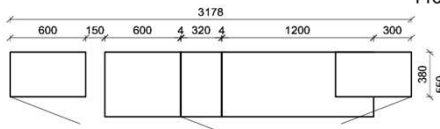

Kombination K011

spiegelseitig zur Abbildung: K911

B: 317,8
H: 194
T: 55
Watt: 43,4

Stck	Bezeichnung	Bestellnr.	Pr.1 (HH)	Pr.2 (AG)
1x	TV-Unterteil (Front Lack SN/CG)F...-1778L oder wahlweise			
1x	TV-Unterteil (Front Alpengranit) FAG-1779L			
1x	Standelement	FKB-6129L-		
1x	TV-Unterteil	FKB-1398		
1x	TV-Unterteil	FKB-1485		
2x	Distanzblende	9996	à	
1x	Hängeelement	FKB-4117R-		
1x	Wandboard	FKB-1699		
		K011-FKB-__	Σ	

Empfohlenes zusätzliches Beleuchtungspaket:

1x	Rückwandbel.	14,8 W	RW3070-148	
1x	Rückwandbel.	20,9 W	RW4350-209	
1x	Wandboardbel.	7,7 W	WS1600-077	
1x	Trafo-Set		TRA60