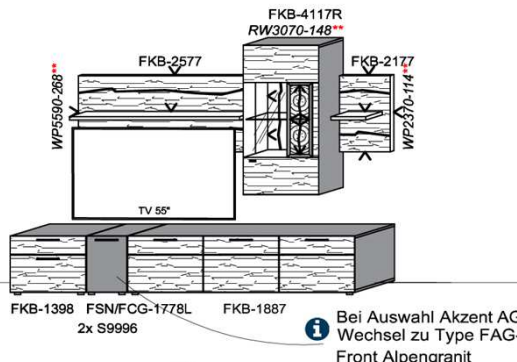

Kombination K012

spiegelseitig zur Abbildung: K912

B: 272,8
H: 209
T: 55
Watt: 53

Stck	Bezeichnung	Bestellnr.	Pr.1 (HH)	Pr.2 (AG)
1x	TV-Unterteil (Front Lack SN/CG)F...-1778L oder wahlweise			
1x	TV-Unterteil (Front Alpengranit) FAG-1779L			
1x	TV-Unterteil	FKB-1398		
1x	TV-Unterteil	FKB-1887		
2x	Distanzblende	9996	à	
1x	Hängeelement	FKB-4117R-		
1x	Wandpaneel	FKB-2577		
1x	Wandpaneel	FKB-2177		
		K012-FKB-__	Σ	

Empfohlenes zusätzliches Beleuchtungspaket:

1x	Rückwandbel.	14,8 W	RW3070-148	
1x	Wandboardbel.	26,8 W	WP5590-268	
1x	Wandboardbel.	11,4 W	WP2370-114	
1x	Trafo-Set		TRA60