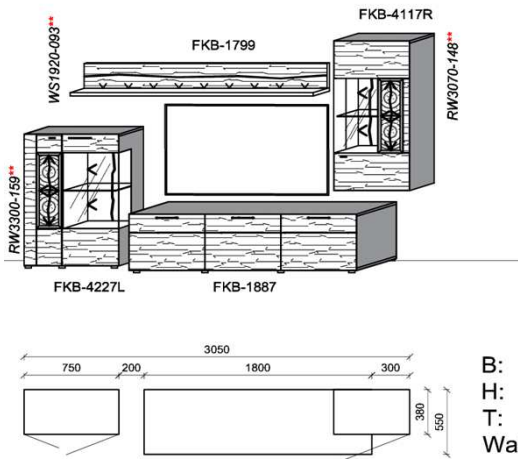

Empfohlenes zusätzliches Beleuchtungspaket:

1x	Fachbel.	3,9 W	FA0800-039	
1x	Wandpaneelbel.	16,2 W	WP3380-162	
1x	Trafo-Set		TRA30	

Kombination K005

spiegelseitig zur Abbildung: K905

B: 305
H: 194
T: 55
Watt: 40