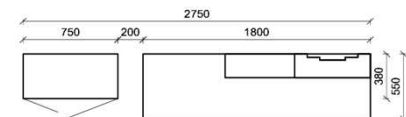

Kombination K008

spiegelseitig zur Abbildung: K908

B: 275
H: 177,8
T: 55
Watt: 44,9

Stck	Bezeichnung	Bestellnr.	Pr.1 (HH)	Pr.2 (AG)
1x	Standelement	FKB-4227L-__		
1x	TV-Unterteil	FKB-1887		
1x	Wandpaneel	FKB-2788R-__		
		K008-FKB-__	Σ	

Empfohlenes zusätzliches Beleuchtungspaket:

1x	Rückwandbel.	15,9 W	RW3300-159	
1x	Wandpaneelbel.	29,0 W	WP6032-290	
1x	Trafo-Set		TRA60