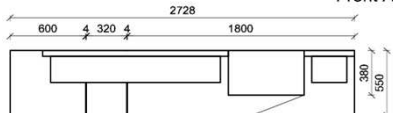

Kombination K012

spiegelseitig zur Abbildung: K912

B: 272,8
H: 209
T: 55
Watt: 53

Stck	Bezeichnung	Bestellnr.	Pr.1 (HH)	Pr.2 (AG)
1x	TV-Unterteil (Front Lack SN/CG)F...-1778L oder wahlweise			
1x	TV-Unterteil (Front Alpengranit) FAG-1779L			
1x	TV-Unterteil	FKB-1398		
1x	TV-Unterteil	FKB-1887		
2x	Distanzblende	9996	à	
1x	Hängeelement	FKB-4117R-		
1x	Wandpaneel	FKB-2577		
1x	Wandpaneel	FKB-2177		
		K012-FKB-__	Σ	

Empfohlenes zusätzliches Beleuchtungspaket:

1x	Rückwandbel.	14,8 W	RW3070-148	
1x	Wandboardbel.	26,8 W	WP5590-268	
1x	Wandboardbel.	11,4 W	WP2370-114	
1x	Trafo-Set		TRA60