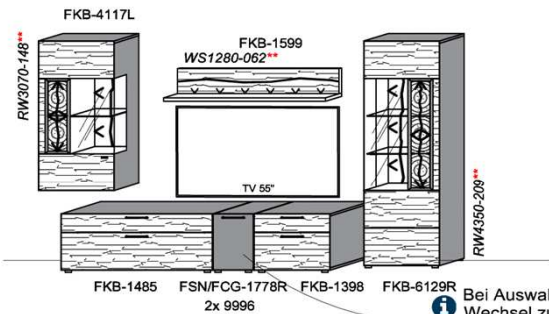

KITZALM - ALPINUM

Front: Kernbuche (FKB)

Kombinationen

Bitte bei der Bestellung angeben:

Pr. 1: Akzent Hirnholz (HH) | Korpus: Snow
Pr. 2: Akzent Alpengranit (AG) | Korpus: Carbondgrau

Bestellhinweis (Beispiel)
Akzentschlüssel HH oder AG
FKB-4427L-

Oberflächenhinweis
= Flächen in Lack Snow oder Carbondgrau
= Hirnholzfläche (HH) wahlweise auch in Alpengranit (AG) erhältlich

Kombination K007

spiegelseitig zur Abbildung: K907

Bei Auswahl Akzent AG
Wechsel zu Type FAG-1779L/R
Front Alpengranit

Stck	Bezeichnung	Bestellnr.	Pr.1 (HH)	Pr.2 (AG)
1x	TV-Unterteil (Front Lack SN/CG)F..-1778R oder wahlweise	F..-1778R		
1x	TV-Unterteil (Front Alpengranit) FAG-1779R	FAG-1779R		
1x	TV-Unterteil	FKB-1485		
1x	TV-Unterteil	FKB-1398		
2x	Distanzblende 9996	9996	à	
1x	Hängeelement	FKB-4117L-__		
1x	Standelement	FKB-6129R-__		
1x	Wandboard	FKB-1599		
		K007-FKB-__	Σ	

Empfohlenes zusätzliches Beleuchtungspaket:

1x	Rückwandbel.	14,8 W	RW3070-148	
1x	Rückwandbel.	20,9 W	RW4350-209	
1x	Wandboardbel.	6,2 W	WS1280-062	
1x	Trafo-Set		TRA60