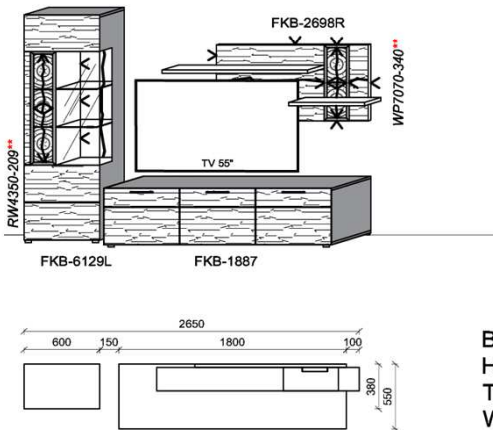

Kombination K006

spiegelseitig zur Abbildung: K906

B: 265
H: 194
T: 55
Watt: 54,9

Stck	Bezeichnung	Bestellnr.	Pr.1 (HH)	Pr.2 (AG)
1x	Standelement	FKB-6129L		
1x	TV-Unterteil	FKB-1887		
1x	Wandpaneel	FKB-2698R		
	K006-FKB-	__	Σ	

Empfohlenes zusätzliches Beleuchtungspaket:

1x	Rückwandbel.	20,9 W	RW4350-209	
1x	Wandpaneelbel.	34,0 W	WP7070-340	
1x	Trafo-Set		TRA60