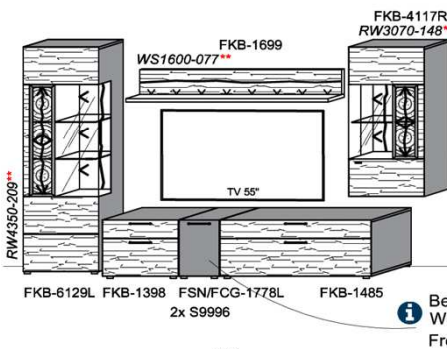

Kombination K011

spiegelseitig zur Abbildung: K911

B: 317,8
H: 194
T: 55
Watt: 43,4

Stck	Bezeichnung	Bestellnr.	Pr.1 (HH)	Pr.2 (AG)
1x	TV-Unterteil (Front Lack SN/CG)F...-1778L oder wahlweise			
1x	TV-Unterteil (Front Alpengranit) FAG-1779L			
1x	Standelement	FKB-6129L-		
1x	TV-Unterteil	FKB-1398		
1x	TV-Unterteil	FKB-1485		
2x	Distanzblende	9996	à	
1x	Hängeelement	FKB-4117R-		
1x	Wandboard	FKB-1699		
		K011-FKB-__	Σ	

Empfohlenes zusätzliches Beleuchtungspaket:

1x	Rückwandbel.	14,8 W	RW3070-148	
1x	Rückwandbel.	20,9 W	RW4350-209	
1x	Wandboardbel.	7,7 W	WS1600-077	
1x	Trafo-Set		TRA60