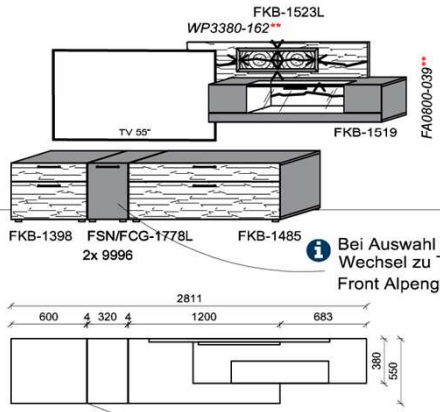

KITZALM - ALPINUM

Front: Kernbuche (FKB)

Kombinationen

Bitte bei der Bestellung angeben:

Pr. 1: Akzent Hirnholz (HH) | Korpus: Snow
Pr. 2: Akzent Alpengranit (AG) | Korpus: Carbondgrau

Bestellhinweis (Beispiel)
Akzentschlüssel HH oder AG
FKB-4427L-

Oberflächenhinweis
= Flächen in Lack Snow oder Carbondgrau
= Hirnholzfläche (HH) wahlweise auch in Alpengranit (AG) erhältlich

Kombination K004

spiegelseitig zur Abbildung: K904

Bei Auswahl Akzent AG
Wechsel zu Type FAG-1779L/R
Front Alpengranit

B: 281,1
H: 144
T: 55
Watt: 20,1

Stck	Bezeichnung	Bestellnr.	Pr.1 (HH)	Pr.2 (AG)
1x	TV-Unterteil (Front Lack SN/CG) F...-1778L oder wahlweise			
1x	TV-Unterteil (Front Alpengranit) FAG-1779L			
1x	TV-Unterteil	FKB-1398		
1x	TV-Unterteil	FKB-1485		
2x	Distanzblende 9996		à	
1x	Hängeelement	FKB-1519		
1x	Wandpaneel	FKB-1523L-		
	K004-FKB-	__	Σ	

Empfohlenes zusätzliches Beleuchtungspaket:

1x	Fachbel.	3,9 W	FA0800-039	
1x	Wandpaneelbel.	16,2 W	WP3380-162	
1x	Trafo-Set		TRA30