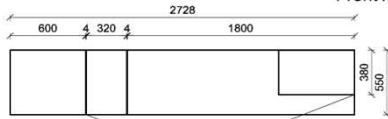

Oberflächenhinweis
= Flächen in Lack Snow oder Carbondgrau
= Hirnholzfläche (HH) wahlweise auch in Alpengranit (AG) erhältlich

Kombination K001

spiegelseitig zur Abbildung: K901

FKB-1398 FSN/FCG-1778L FKB-1888
2x 9996
Bei Auswahl Akzent AG
Wechsel zu Type FAG-1779LR
Front Alpengranit