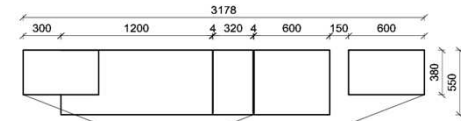

KITZALM - ALPINUM

Front: Kernbuche (FKB)

Kombinationen

Bitte bei der Bestellung angeben:

Pr. 1: Akzent Hirnholz (HH) | Korpus: Snow
Pr. 2: Akzent Alpengranit (AG) | Korpus: Carbondgrau

Bestellhinweis (Beispiel)
Akzentschlüssel HH oder AG
FKB-4427L-

Oberflächenhinweis
= Flächen in Lack Snow oder Carbondgrau
= Hirnholzfläche (HH) wahlweise auch in Alpengranit (AG) erhältlich

Kombination K007

spiegelseitig zur Abbildung: K907

Bei Auswahl Akzent AG
Wechsel zu Type FAG-1779L/R
Front Alpengranit

Stck	Bezeichnung	Bestellnr.	Pr.1 (HH)	Pr.2 (AG)
1x	TV-Unterteil (Front Lack SN/CG)F..-1778R oder wahlweise	F..-1778R		
1x	TV-Unterteil (Front Alpengranit) FAG-1779R	FAG-1779R		
1x	TV-Unterteil	FKB-1485		
1x	TV-Unterteil	FKB-1398		
2x	Distanzblende 9996	9996	à	
1x	Hängeelement	FKB-4117L-__		
1x	Standelement	FKB-6129R-__		
1x	Wandboard	FKB-1599		
		K007-FKB-__	Σ	

Empfohlenes zusätzliches Beleuchtungspaket:

1x	Rückwandbel.	14,8 W	RW3070-148	
1x	Rückwandbel.	20,9 W	RW4350-209	
1x	Wandboardbel.	6,2 W	WS1280-062	
1x	Trafo-Set		TRA60