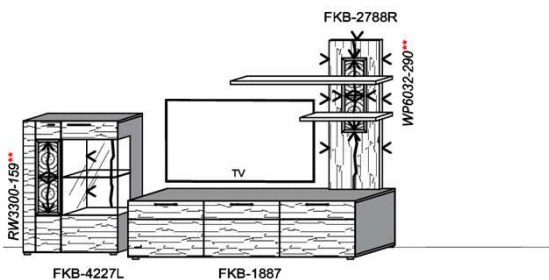

Kombination K008

spiegelseitig zur Abbildung: K908

B: 275
H: 177,8
T: 55
Watt: 44,9

Stck	Bezeichnung	Bestellnr.	Pr.1 (HH)	Pr.2 (AG)
1x	Standelement	FKB-4227L-__		
1x	TV-Unterteil	FKB-1887		
1x	Wandpaneel	FKB-2788R-__		
		K008-FKB-__	Σ	

Empfohlenes zusätzliches Beleuchtungspaket:

1x	Rückwandbel.	15,9 W	RW3300-159	
1x	Wandpaneelbel.	29,0 W	WP6032-290	
1x	Trafo-Set		TRA60