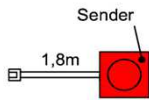

Typenplan

KITZALM - ALPINUM

Front: Kernbuche (FKB)

Zubehör, Tische

Bitte bei der Bestellung angeben:

Pr. 1: Akzent Hirnholz (HH) | Korpus: Snow
Pr. 2: Akzent Alpengranit (AG) | Korpus: Carbongrau

Bestellhinweis (Beispiel)
Akzentschlüssel HH oder AG
FKB-4427L-__

Oberflächenhinweis
= Flächen in Lack Snow oder Carbongrau
= Hirnholzfläche (HH) wahlweise auch in Alpengranit (AG) erhältlich

IR- Repeater (Funkübertragungs-Set)

Der Infrarot-Repeater ermöglicht Ihnen bei geschlossener Möbelklappe die dahinter stehenden Geräte anzusteuern.

Funktion:
Das Infrarot-Signal Ihrer Fernbedienung wird vom Empfänger aufgenommen und über den Sender in das jeweilige Möbelfach an Ihre Geräte weitergeleitet.

Anwendung:
Signalweiterleitung für Fernseher, HiFi-Anlagen, Spielekonsolen, DVD- & Blu-Ray-Player!

Lieferumfang:
1 Sender
1 Empfänger als Möbelaufsteller
1 Netzanschluss

Best.Nr.:

IR01

Pr.:

IR- Repeater Zusatzsender

1 Sender

Zusatzsender für die Signalübertragung in weiteren Multimediafächern!

Best.Nr.:

SNR01

Pr.:

Schubkasten Einteilungsset

1 paar Glasteiler für 3 Fächer

Hinweis:
Glasteiler in der Schubkastenbreite variabel einbaubar

Bestellhinweis
Bitte betreffende Type und Schub angeben!

Best.Nr.:

SE02

Pr.:

Couchtische

- Holztischplatte
- Fuss wahlweise mit Hirnholzeinlage oder Alpengranit

B: 120
T: 80
H: 70
48

B: 80
T: 80
H: 48

Best.Nr.: FKB-CT120-__

FKB-CT080-__

Pr.1:

Pr.2:

Esszimmertisch

- Holztischplatte FEST
- Fuss wahlweise mit Hirnholzeinlage oder Alpengranit

B: 200
T: 95
H: 76

B: 180
T: 95
H: 76

B: 160
T: 95
H: 76

- Holztischplatte AUSZIEHBAR
- Fuss wahlweise mit Hirnholzeinlage oder Alpengranit

B: 200 - 280
T: 95
H: 76

B: 180 - 260
T: 95
H: 76

B: 160 - 240
T: 95
H: 76

Best.Nr.: FKB-TF200-__ FKB-TF180-__ FKB-TF160-__