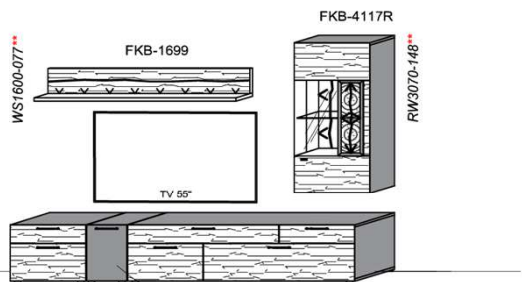

Oberflächenhinweis
= Flächen in Lack Snow oder Carbondgrau
= Hirnholzfläche (HH) wahlweise auch in Alpengranit (AG) erhältlich

Kombination K001

spiegelseitig zur Abbildung: K901

FKB-1398 FSN/FCG-1778L FKB-1888
2x 9996
Bei Auswahl Akzent AG
Wechsel zu Type FAG-1779LR
Front Alpengranit