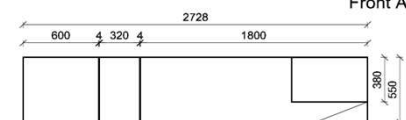

Kombination K009

spiegelseitig zur Abbildung: K909

B: 272,8
H: 202
T: 55
Watt: 22,5

Bei Auswahl Akzent AG
Wechsel zu Type FAG-1779L/R
Front Alpengranit

Stck	Bezeichnung	Bestellnr.	Pr.1 (HH)	Pr.2 (AG)
1x	TV-Unterteil (Front Lack SN/CG)F..-1778L oder wahlweise	F..-1778L		
1x	TV-Unterteil (Front Alpengranit) FAG-1779L	FAG-1779L		
1x	TV-Unterteil	FKB-1398		
1x	TV-Unterteil	FKB-1887		
2x	Distanzblende 9996	9996	à	
1x	Hängeelement	FKB-4117R-__		
1x	Wandboard	FKB-1699		
		K009-FKB-__	Σ	

Empfohlenes zusätzliches Beleuchtungspaket:

1x	Rückwandbel.	14,8 W	RW3070-148	
1x	Wandboardbel.	7,7 W	WS1600-077	
1x	Trafo-Set		TRA30