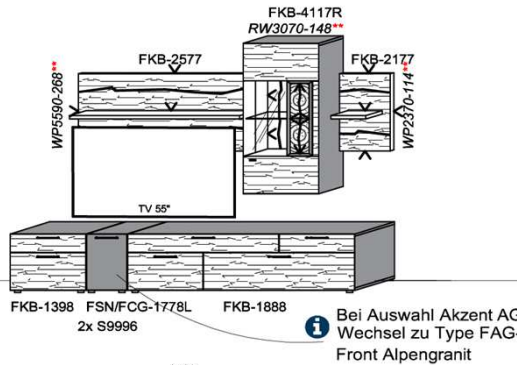

KITZALM - ALPINUM

Kombinationen

Front: Kernbuche (FKB)

Bitte bei der Bestellung angeben:

Pr. 1: Akzent Hirnholz (HH) | Korpus: Snow
Pr. 2: Akzent Alpengranit (AG) | Korpus: Carbondgrau

Bestellhinweis (Beispiel)
Akzentschlüssel HH oder AG
FKB-4427L-

Oberflächenhinweis
= Flächen in Lack Snow oder Carbondgrau
= Hirnholzfläche (HH) wahlweise auch in Alpengranit (AG) erhältlich

Kombination K010

spiegelseitig zur Abbildung: K910

B: 272,8
H: 209
T: 55
Watt: 53

Stck	Bezeichnung	Bestellnr.	Pr.1 (HH)	Pr.2 (AG)
1x	TV-Unterteil (Front Lack SN/CG)F...-1778L oder wahlweise			
1x	TV-Unterteil (Front Alpengranit) FAG-1779L			
1x	TV-Unterteil	FKB-1398		
1x	TV-Unterteil	FKB-1888		
2x	Distanzblende	9996	à	
1x	Hängeelement	FKB-4117R-		
1x	Wandpaneel	FKB-2577		
1x	Wandpaneel	FKB-2177		
		K010-FKB-__	Σ	

Empfohlenes zusätzliches Beleuchtungspaket:

1x	Rückwandbel.	14,8 W	RW3070-148	
1x	Wandboardbel.	26,8 W	WP5590-268	
1x	Wandboardbel.	11,4 W	WP2370-114	
1x	Trafo-Set		TRA60