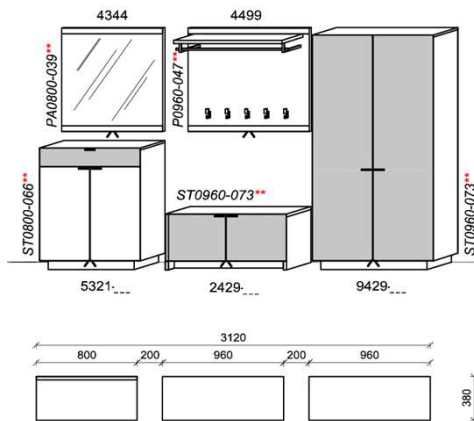

### Kombination D005

spiegelseitig zur Abbildung: D905

B: 312  
 H: 199,5  
 T: 38  
 Watt: 29,8

Stck	Bezeichnung	Best.Nr.	Pr.1
1x	Schuhschrank	5321-LWA	
1x	Garderobenschrank	2429-LWA	
1x	Dielenschrank	9429-LWA	
1x	Spiegel	4344	
1x	Garderobenpaneel m. Hutabl.	4499	