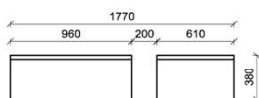

B: 177
H: 199,5
T: 38
Watt: 20,7