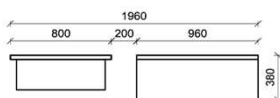

B: 196  
 H: 199,5  
 T: 38  
 Watt: 22,5