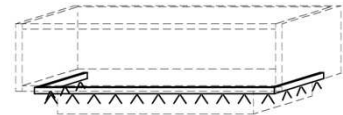

KITZALM - LIVING DIELEN

Beleuchtung

Akzentfarbschlüssel			
Gruppe	Typ	Farbton	Best.Nr.
Pr.1 A	Lack	Natur (Holz)	NAT
Pr.1 A	Lack	Champagner	LCA
Pr.1 A	Lack	Walnuss	LWA
Pr.1 B	Lack	Kupferbronzit metallic	LKB
Pr.1 C	Keramik	Iron Moss	KIM

*Akzent Best.Nr.

Hinweis
KS = Klappe mit Schuhkorb
= gek. Akzentflächen wahlweise in den angegebenen Farbtonen oder in Natur erhältlich!

Technische Dokumentation Beleuchtungsartikel

Hinweis:
Beleuchtung ohne Trafo!
Bitte wählen Sie den passenden Trafo unter Beachtung der benötigten Gesamtwattleistung aus! (Siehe nächste Seite)

Bestellnr.	Watt	Pr.	Nutzlichtstrom [lm]	Farbtemperatur [K]	Dieses Produkt enthält eine Lichtquelle der	Energieeffizienzklasse	Bauart	EU-Identnr.
Sockelbeleuchtung								
ST0480-050	5,0		1x 633	3200-3500	E	fest	fest	769243
ST0610-057	5,7		1x 710	3200-3500	E	fest	fest	769243
ST0800-066	6,6		1x 825	3200-3500	E	fest	fest	769243
ST0960-073	7,3		1x 960	3200-3500	E	fest	fest	769243
ST1220-086	8,6		1x 710	3200-3500	E	fest	fest	769243
ST1440-096	9,6		1x 1209	3200-3500	E	fest	fest	769243
Spiegel- & Garderobenpaneelbel.								
PA0480-023	2,3		1x 249	3200-3500	E	fest	fest	769243
PA0610-030	3,0		1x 384	3200-3500	E	fest	fest	769243
PA0800-039	3,9		1x 480	3200-3500	E	fest	fest	769243
PA0960-047	4,7		1x 576	3200-3500	E	fest	fest	769243
PA1220-059	5,9		1x 768	3200-3500	E	fest	fest	769243

Hinweis:

Die EU-Identnr. kann über folgenden Link aufgerufen werden und ist am Ende durch die entsprechende EU-Identnr. zu ergänzen.
[https://eprel.ec.europa.eu/screen/product/lightsources/...](https://eprel.ec.europa.eu/screen/product/lightsources/)

Trafo-Set 15 Watt

1x Fußschalter
1x Trafo 15 Watt
1x 6-fach Verteiler

Best.Nr.: TRA15
Pr.1:

Trafo-Set 30 Watt

1x Fußschalter
1x Trafo 30 Watt
1x 10-fach Verteiler

Best.Nr.: TRA30
Pr.1:

Trafo-Set 50 Watt

1x Fußschalter
1x Trafo 50 Watt
2x 6-fach Verteiler

Best.Nr.: TRA50
Pr.1:

Mehrfachstecker-Set

1x 6-fach Verteiler für weitere Beleuchtungen
1x 2m Verlängerung

Best.Nr.: MFV06
Pr.1:

Touchsensor-Set (Lichtschaltung)

Verdeckter Lichtschalter für komfortables Schalten durch Berühren der Korpusoberfläche!

1x Touchsensor
1x 6-fach Verteiler

Best.Nr.: TSS01
Pr.1:

Fernsteuerungs-Set (Lichtschaltung)

1x Fernsteuerung (4 Kanal)
1x Steuereinheit für max 1-2 Trafos (Siehe Bestellhinweis)

Best.Nr.: FS4
Pr.1:

Bestellhinweis:
Belastbar bis max. 60 Watt!
Trafo Anschlussmöglichkeit:

Menge (max)	Watt	Bestellnr.
2 Trafos	à 15 W	TRA15
2 Trafos	à 30 W	TRA30
1 Trafo	à 50 W	TRA50

Achtung: Die Kombination von Trafos mit unterschiedlicher Wattleistung ist nicht möglich!