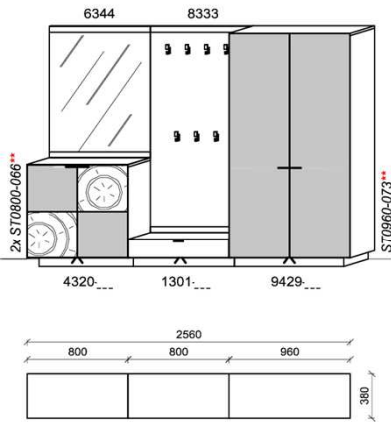

KITZALM - LIVING DIELEN

Pr. 1: Salzkammergut Alteiche natur gebürstet

Akzentfarbschlüssel			
Gruppe	Typ	Farbton	Best.Nr.
Pr.1 A	Lack	Natur (Holz)	NAT
Pr.1 A	Lack	Champagner	LCA
Pr.1 A	Lack	Walnuss	LWA
Pr.1 B	Lack	Kupferbronzit metallic	LKB
Pr.1 C	Keramik	Iron Moss	KIM

Kombinationen

Hinweis
KS = Klappe mit Schuhkorb
= gek. Akzentflächen wahlweise in den angegebenen Farbönen
oder in Natur erhältlich!
** = empfohlene Beleuchtung

Kombination D003

spiegelseitig zur Abbildung: D903

Stck	Bezeichnung	Best.Nr.	Pr.1
1x	Schuhschrank	4320-LKB	
1x	Mehrzweckschrank	1301-NAT	
1x	Dielenschrank	9429-LKB	
1x	Spiegel	6344	
1x	Garderobenpaneel	8333	
Akzentlack Kupferbronzit metallic		D003-LKB	Σ

Alternativkombination:

Akzentlack Champagner	D003-LCA	
Akzentlack Walnuss	D003-LWA	
Keramik Iron Moss	D003-KIM	
Natur	D003-NAT	

spiegelseitig zur Abbildung: D903-___

Empfohlenes Beleuchtungspaket:

2x	Sockelbeleuchtung	ST0800-066 à	
1x	Sockelbeleuchtung	ST0960-073	
1x	Trafo-Set	TRA30	
1x	Fernsteuerung	FS4	

Optionales Zubehör:

Für Type 4320 und 1301:

2x	Akzentauflage (Keramik)	1311	à

B: 256
H: 199,5
T: 38
Watt: 20,5